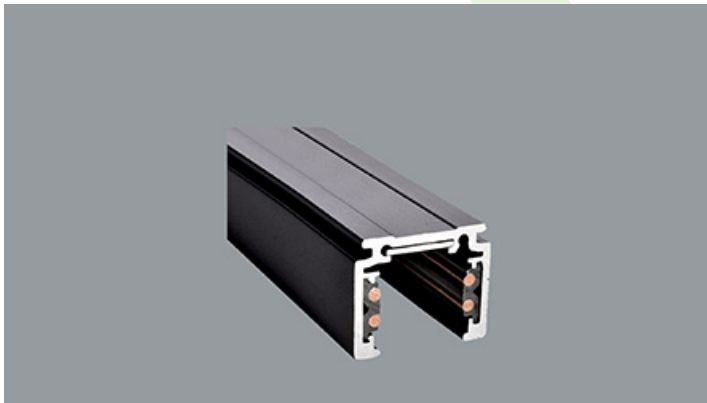

48V TRACKS ACCESSOIRES

Accessoires

Das Schienensystem 48V bietet eine flexible und vielseitige Lösung für die Beleuchtung von Räumen mit völliger Gestaltungsfreiheit. Das System ist in drei Schienenversionen erhältlich, die jeweils unterschiedliche Montagemöglichkeiten bieten: Einbau, Anbau oder Pendel. Mit einer Vielzahl von Leuchten, die von der Akzentbeleuchtung bis zur Allgemeinbeleuchtung reichen, können Designer verschiedene Konfigurationen für eine Vielzahl von Anwendungen erstellen. Das benutzerfreundliche System ermöglicht es dem Endverbraucher, die Leuchten ohne den Einsatz von Werkzeugen einfach neu zu positionieren, um wechselnden Anforderungen gerecht zu werden, und zwar einfach und sicher, da das gesamte System mit Niederspannung arbeitet. Die Leuchten sind in den Farbtemperaturen 2700K, 3000K und 4000K erhältlich und bieten somit eine hervorragende Auswahl an Farbtemperaturen. Die Leuchten sind mit CRI90 für eine perfekte Farbwiedergabe sowie in einer Version mit UGR.