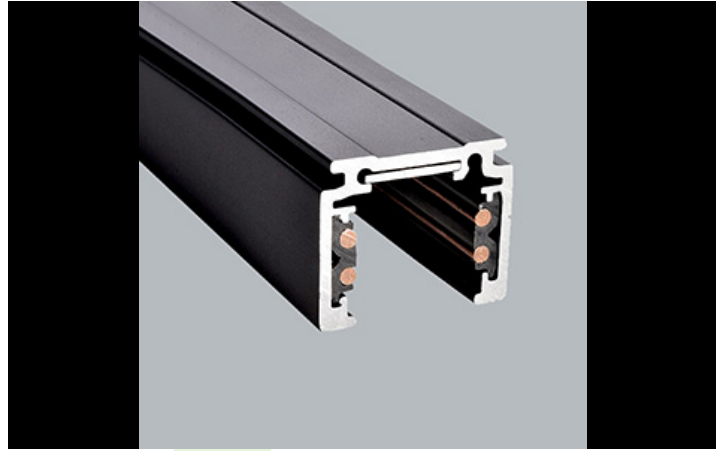

48V TRACKS ACCESSOIRES

Accessoires

Das Schienensystem 48V bietet eine flexible und vielseitige Lösung für die Beleuchtung von Räumen mit völliger Gestaltungsfreiheit. Das System ist in drei Schienenversionen erhältlich, die jeweils unterschiedliche Montagemöglichkeiten bieten: Einbau, Anbau oder Pendel. Mit einer Vielzahl von Leuchten, die von der Akzentbeleuchtung bis zur Allgemeinbeleuchtung reichen, können Designer verschiedene Konfigurationen für eine Vielzahl von Anwendungen erstellen. Das benutzerfreundliche System ermöglicht es dem Endverbraucher, die Leuchten ohne den Einsatz von Werkzeugen einfach neu zu positionieren, um wechselnden Anforderungen gerecht zu werden, und zwar einfach und sicher, da das gesamte System mit Niederspannung arbeitet. Die Leuchten sind in den Farbtemperaturen 2700K, 3000K und 4000K erhältlich und bieten somit eine hervorragende Auswahl an Farbtemperaturen. Die Leuchten sind mit CRI90 für eine perfekte Farbwiedergabe sowie in einer Version mit UGR.