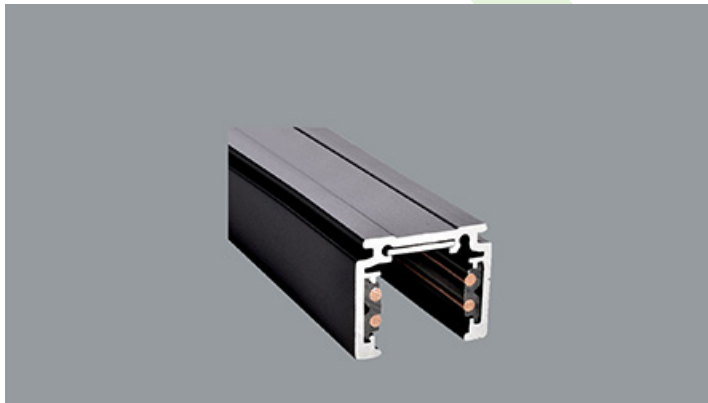

48V TRACKS ACCESSOIRES

Accessoires

Das Schienensystem 48V bietet eine flexible und vielseitige Lösung für die Beleuchtung von Räumen mit völliger Gestaltungsfreiheit. Das System ist in drei Schienenversionen erhältlich, die jeweils unterschiedliche Montagemöglichkeiten bieten: Einbau, Anbau oder Pendel. Mit einer Vielzahl von Leuchten, die von der Akzentbeleuchtung bis zur Allgemeinbeleuchtung reichen, können Designer verschiedene Konfigurationen für eine Vielzahl von Anwendungen erstellen. Das benutzerfreundliche System ermöglicht es dem Endverbraucher, die Leuchten ohne den Einsatz von Werkzeugen einfach neu zu positionieren, um wechselnden Anforderungen gerecht zu werden, und zwar einfach und sicher, da das gesamte System mit Niederspannung arbeitet. Die Leuchten sind in den Farbtemperaturen 2700K, 3000K und 4000K erhältlich und bieten somit eine hervorragende Auswahl an Farbtemperaturen. Die Leuchten sind mit CRI90 für eine perfekte Farbwiedergabe sowie in einer Version mit UGR.