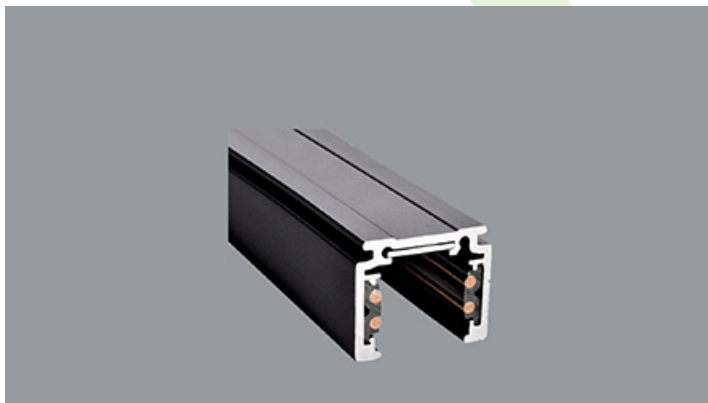

48V TRACKS ACCESSOIRES

Accessoires

Das Schienensystem 48V bietet eine flexible und vielseitige Lösung für die Beleuchtung von Räumen mit völliger Gestaltungsfreiheit. Das System ist in drei Schienenversionen erhältlich, die jeweils unterschiedliche Montagemöglichkeiten bieten: Einbau, Anbau oder Pendel. Mit einer Vielzahl von Leuchten, die von der Akzentbeleuchtung bis zur Allgemeinbeleuchtung reichen, können Designer verschiedene Konfigurationen für eine Vielzahl von Anwendungen erstellen. Das benutzerfreundliche System ermöglicht es dem Endverbraucher, die Leuchten ohne den Einsatz von Werkzeugen einfach neu zu positionieren, um wechselnden Anforderungen gerecht zu werden, und zwar einfach und sicher, da das gesamte System mit Niederspannung arbeitet. Die Leuchten sind in den Farbtemperaturen 2700K, 3000K und 4000K erhältlich und bieten somit eine hervorragende Auswahl an Farbtemperaturen. Die Leuchten sind mit CRI90 für eine perfekte Farbwiedergabe sowie in einer Version mit UGR.