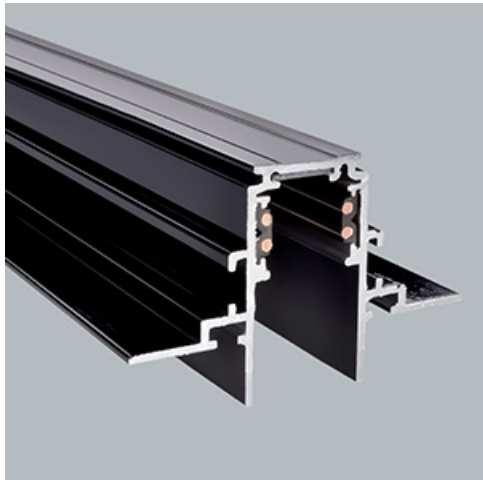

Produkt: 48V Track Recessed 1000mm Black PRO-RN110-B-PT**Indeks:** 4PGPRO-RN110-B-PT

Opis

System szyn 48V oferuje elastyczne i wszechstronne rozwiązanie do oświetlenia przestrzeni z pełną swobodą projektowania. System dostępny jest w trzech wersjach szyn, z których każda oferuje różne opcje instalacji: do wbudowania, natynkową lub zwieszaną. Dzięki różnym dostępnym oprawom oświetleniowym, od oświetlenia akcentującego po oświetlenie ogólne, projektanci mogą tworzyć zróżnicowane konfiguracje pasujące do szerokiego zakresu zastosowań. Przyjazny w użytkowaniu system pozwala końcowemu użytkownikowi na łatwą zmianę położenia opraw bez użycia narzędzi, aby sprostać zmieniającym się potrzebom, w łatwy i bezpieczny sposób ponieważ cały system działa na niskim napięciu. Oprawy są dostępne w wersjach 2700K, 3000K i 4000K, zapewniając doskonałe opcje temperatury barwowej. Oprawy dostępne są ze współczynnikiem CRI90 zapewniającym idealne odwzorowanie kolorów, a także wersję z UGR.

Informacje o produkcie

Kategoria	Projektory
Rodzina	48 V TRACKS
Nazwa	48V Track Recessed 1000mm Black PRO-RN110-B-PT
Indeks	4PGPRO-RN110-B-PT

Dane świetlne i elektryczne

Zasilanie **48 V DC**

Dane mechaniczne

Kolor **czarny**
Wymiary [mm] **1000 x 74 x 46,9**