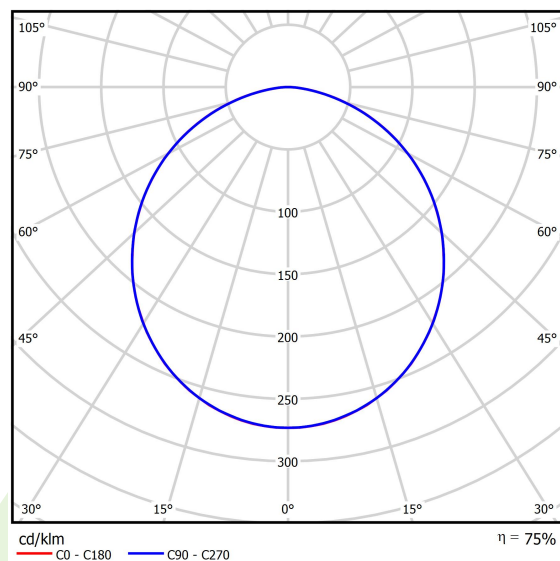

Produkt: RUBIN LOOK LED SMOOTH 7500 PLX EDD IP44 34 830 / 600X600**Indeks:** 19.4363.2413.34

Opis

Oprawa przeznaczona do montażu nastropowego, wyposażona w wysokowydajne źródła LED. Kaseton oprawy wykonany z blachy stalowej, lakierowanej proszkowo.

Informacje o produkcie

Kategoria	Oprawy nastropowe
Rodzina	RUBIN LOOK LED SMOOTH
Nazwa	RUBIN LOOK LED SMOOTH 7500 PLX EDD IP44 34 830 / 600X600
Indeks	19.4363.2413.34

Dane świetlne i elektryczne

Typ źródła	LED
Strumień LED [lm]	7875
Moc LED [W]	39,8
Strumień oprawy [lm]	5924
Moc oprawy [W]	42,2
Skuteczność świetlna oprawy [lm/W]	140,4
Temperatura barwowa [K]	3000
CRI	>80
SDCM (źródła LED)	3
Kąt rozsyłu światła [°]	(C0-C180) / (C90-C270) - 109,6° / 109,6°
Klasa ochrony	I
Stopień szczelności	IP44
Zasilanie	220..240 V, 50..60 Hz
Żywotność LED [h]	60000
Lx/By	L80/B10
Temperatura otoczenia [°C]	5 ÷ 30
Zasilacz elektroniczny	DIM DALI (EDD)
Współczynnik mocy cos φ	>0,95
Obciążalność obwodów	8 (B10), 13 (B16), 13 (C10), 21 (C16)

Dane mechaniczne

Montaż	nastropowy
Materiał	blacha stalowa
Kolor	RAL 9016 (biały)
Przesłona	PLX (opalizowane PMMA)
Odporność mechaniczna	IK04
Wymiary [mm]	620 x 620 x 56

Fotometria

Tolerancja strumienia świetlnego +/- 10%. Tolerancja mocy +/- 10%.
Dane techniczne mogą ulec zmianie. Zdjęcia opraw mogą odbiegać od rzeczywistości.
Data ostatniej aktualizacji: 08-08-2024