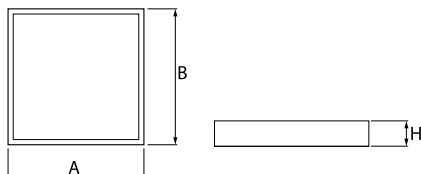

Produkt: RUBIN LOOK LED SMOOTH 7500 PLX EDD IP44 34 830 / 600X600**Indeks:** 19.4363.2413.34

Opis

Oprawa przeznaczona do montażu nastropowego, wyposażona w wysokowydajne źródła LED. Kaseton oprawy wykonany z blachy stalowej, lakierowanej proszkowo.

Informacje o produkcie

Kategoria	Oprawy nastropowe
Rodzina	RUBIN LOOK LED SMOOTH
Nazwa	RUBIN LOOK LED SMOOTH 7500 PLX EDD IP44 34 830 / 600X600
Indeks	19.4363.2413.34

Dane świetlne i elektryczne

Typ źródła	LED
Strumień LED [lm]	7875
Moc LED [W]	39,8
Strumień oprawy [lm]	5924
Moc oprawy [W]	42,2
Skuteczność świetlna oprawy [lm/W]	140,4
Temperatura barwowa [K]	3000
CRI	>80
SDCM (źródła LED)	3
Kąt rozsyłu światła [°]	(C0-C180) / (C90-C270) - 109,6° / 109,6°
Klasa ochrony	I
Stopień szczelności	IP44
Zasilanie	220..240 V, 50..60 Hz
Żywotność LED [h]	60000
Lx/By	L80/B10
Temperatura otoczenia [°C]	5 ÷ 30
Zasilacz elektroniczny	DIM DALI (EDD)
Współczynnik mocy cos φ	>0,95
Obciążalność obwodów	8 (B10), 13 (B16), 13 (C10), 21 (C16)

Dane mechaniczne

Montaż	nastropowy
Materiał	blacha stalowa
Kolor	RAL 9016 (biały)
Przesłona	PLX (opalizowane PMMA)
Odporność mechaniczna	IK04
Wymiary [mm]	620 x 620 x 56

Fotometria

Tolerancja strumienia świetlnego +/- 10%. Tolerancja mocy +/- 10%.
Dane techniczne mogą ulec zmianie. Zdjęcia opraw mogą odbiegać od rzeczywistości.
Data ostatniej aktualizacji: 08-08-2024