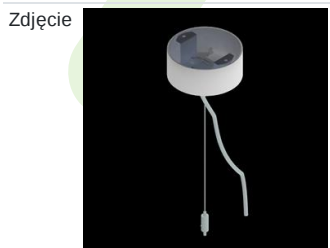

Produkt: RUBIN ROUND 300 LED 1400 PLX L-DOWN E 21 840 / H-180MM**Indeks:** 19.4357.A121.21

Opis

Oprawy stosowane w obiektach użyteczności publicznej typu: banki, biura, hotele, sklepy, szkoły, czyli tam gdzie wymagane jest stworzenie przyjemnego wizualnie otoczenia. Nadają wnętrzą wyszukanej elegancji i podkreślają ich indywidualny charakter. Specjalna konstrukcja oprawy i zastosowane przesłony pozwalają ograniczyć ośnienie. Kaseton oprawy wykonany z blachy stalowej malowanej proszkowo. Przesłona opalizowana.

Informacje o produkcie

Kategoria	Oprawy nastropowe
Rodzina	RUBIN ROUND LED
Nazwa	RUBIN ROUND 300 LED 1400 PLX L-DOWN E 21 840 / H-180MM
Indeks	19.4357.A121.21

Dane świetlne i elektryczne

Typ źródła	LED
Strumień LED [lm]	1485
Moc LED [W]	9
Strumień oprawy [lm]	829
Moc oprawy [W]	10
Skuteczność świetlna oprawy [lm/W]	82,9
Temperatura barwowa [K]	4000
CRI	>80
SDCM (źródła LED)	3
Kąt rozsyłu światła [°]	(C0-C180) / (C90-C270) - 107,4° / 107,6°
Klasa ryzyka fotobiologicznego (PN-EN 62471)	RG0
Klasa ochrony	I
Stopień szczelności	IP20
Zasilanie	220..240 V, 50..60 Hz
Żywotność LED [h]	60000
Lx/By	L80/B10
Temperatura otoczenia [°C]	5 ÷ 30
Zasilacz elektroniczny	standard (E)
Współczynnik mocy cos φ	>0,95
Obciążalność obwodów	23 (B10), 36 (B16), 35(C10), 60 (C16)

Dane mechaniczne

Montaż	nastropowy lub na zwieszakach po zastosowaniu akcesoriów
Materiał	blacha stalowa
Kolor	RAL 9006 (szary, metaliczna, drobna struktura)
Przesłona	PLX (opalizowane PMMA)
Odporność mechaniczna	IK04
Wymiary [mm]	Ø300 x 188

Fotometria

Akcesoria

Indeks	6E1-1600-3-STR3
Nazwa	SUSPENSION NEW TYPE-O 21 LENGHT 1,6M WIRE 3X 3-POINTS

Indeks	6E1-500OK211P-3
Nazwa	SUSPENSION NEW TYPE-J 21 LENGHT 1,5M WIRE 3X 1-POINT

Indeks	19.3272.1205.00
Nazwa	SUSPENSION NEW TYPE-E LENGHT-1,5 METER WITHOUT WIRE 1-POINT