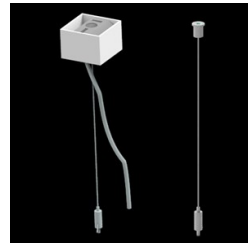

Produkt: X-LINE SLIM L-DOWN LED COMPACT 4000 MICRO-PRM EDD 24 830 / L-1138MM S-1,5M**Indeks:** 19.4190.1113.24

Opis

Oprawa wykonana z profilu aluminiowego. Dystrybucja światła tylko w dolną półprzestrzeń (L-DOWN). W porównaniu z tradycyjnym X-Line LED Compact, zmniejszone zostały gabaryty oprawy, a całość została zamknięta w wąskim na 48 mm profilu liniowym, co dodało produktowi bardziej eleganckiej formy. W X-Line Slim Compact zastosowano przesłonę mleczną PLX lub Micro-PRM. Całość pozwala manipulować światłem i tworzyć systemy świetlne, ułatwiając tworzenie we wnętrzach warunków komfortowego widzenia i ich estetycznego wyglądu. Oprawa X-Line Slim Compact przeznaczona jest do montażu na zawieszach. Istnieje możliwość wyposażenia oprawy w obudowę dźwiękochłonną.

Informacje o produkcie

Kategoria	Compact
Rodzina	X-LINE SLIM LED COMPACT
Nazwa	X-LINE SLIM L-DOWN LED COMPACT 4000 MICRO-PRM EDD 24 830 / L-1138MM S-1,5M
Indeks	19.4190.1113.24

Dane świetlne i elektryczne

Nazwa SUSPENSION NEW TYPE-A+B
24 LENGHT 1,5M WIRE 5X SET

Zdjęcie

Indeks 6E1-8670-B-1,5-5X

Nazwa SUSPENSION NEW TYPE-F
LENGHT-1,5 METER WIRE 5X 1-
POINT

Zdjęcie

Indeks 19.3272.1205.00

Nazwa SUSPENSION NEW TYPE-E
LENGHT-1,5 METER WITHOUT
WIRE 1-POINT

Zdjęcie

Indeks 6E1-500KWB24K-5

Nazwa SUSPENSION NEW TYPE-A+E
24 LENGHT 1,5M WIRE 5X SET

Zdjęcie

Indeks 6E1-9875-4-1,5-5X

Nazwa SUSPENSION NEW TYPE-D
LENGHT-1,5 METER WIRE 5X 1-
POINT

Zdjęcie

Indeks 6E1-9875-3-1,5