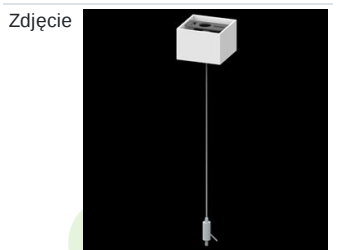

Produkt: X-LINE LED 3900 PLX E 24 830 LINE-S / CONNECTOR TYPE-TB 600/600/600

Indeks: 19.4177.1211.24

Opis

Oprawa oświetleniowa wykonana z profilu aluminiowego wyposażona w przesłonę mleczną lub MPRM oraz zasilacz. Oprawy X-LINE LED przeznaczone są do instalowania na stropie lub na zwieszakach i przystosowane są do łączenia za pomocą specjalnie opracowanych łączników, które zapewniają dużą swobodę w rozmieszczaniu elementów systemu, a tym samym dużą funkcjonalność. W rodzinie opraw X-LINE LED zastosowane zostały moduły LED-owe renomowanych firm.

Informacje o produkcie

Kategoria	Oprawy nastropowe
Rodzina	X-LINE LED CONNECTOR T
Nazwa	X-LINE LED 3900 PLX E 24 830 LINE-S / CONNECTOR TYPE-TB 600/600/600
Indeks	19.4177.1211.24

Dane świetlne i elektryczne

Dane mechaniczne

Montaż	nastropowy i na zwieszakach
Materiał	aluminium
Kolor	anodyzowane aluminium
Przesłona	PLX (opalizowane PMMA)
Odporność mechaniczna	IK04
Wymiary [mm]	1126 x 593 x 71

Fotometria

Akcesoria

Indeks 6E1-500KWAN1P-3
Nazwa SUSPENSION NEW TYPE-A 24
LENGHT 1,5M WIRE 3X 1-
POINT

Indeks 6E1-500KWAN1P-B
Nazwa SUSPENSION NEW TYPE-B 24
LENGHT 1,5M WITHOUT WIRE
1-POINT

Indeks 19.3272.1205.00
Nazwa SUSPENSION NEW TYPE-E
LENGHT-1,5 METER WITHOUT
WIRE 1-POINT