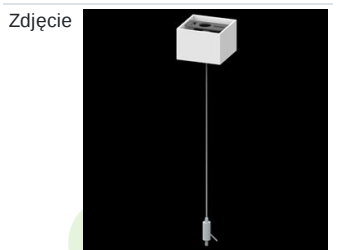

Produkt: X-LINE LED 3300 PLX E 24 830 LINE-S / CONNECTOR TYPE-LE 600/300

Indeks: 19.4176.5311.24

Opis

Oprawa oświetleniowa wykonana z profilu aluminiowego wyposażona w przesłonę mleczną lub MPRM oraz zasilacz. Oprawy X-LINE LED przeznaczone są do instalowania na stropie lub na zwieszakach i przystosowane są do łączenia za pomocą specjalnie opracowanych łączników, które zapewniają dużą swobodę w rozmieszczaniu elementów systemu, a tym samym dużą funkcjonalność. W rodzinie opraw X-LINE LED zastosowane zostały moduły LED-owe renomowanych firm.

Informacje o produkcie

Kategoria	Oprawy nastropowe
Rodzina	X-LINE LED CONNECTOR L
Nazwa	X-LINE LED 3300 PLX E 24 830 LINE-S / CONNECTOR TYPE-LE 600/300
Indeks	19.4176.5311.24

Dane świetlne i elektryczne

Dane mechaniczne

Montaż	nastropowy i na zwieszakach
Materiał	aluminium
Kolor	anodyzowane aluminium
Przesłona	PLX (opalizowane PMMA)
Odporność mechaniczna	IK04
Wymiary [mm]	593 x 313 x 71

Fotometria

Akcesoria

Indeks 6E1-500KWAN1P-3
Nazwa SUSPENSION NEW TYPE-A 24
LENGHT 1,5M WIRE 3X 1-
POINT

Indeks 6E1-500KWAN1P-B
Nazwa SUSPENSION NEW TYPE-B 24
LENGHT 1,5M WITHOUT WIRE
1-POINT

Indeks 19.3272.1205.00
Nazwa SUSPENSION NEW TYPE-E
LENGHT-1,5 METER WITHOUT
WIRE 1-POINT