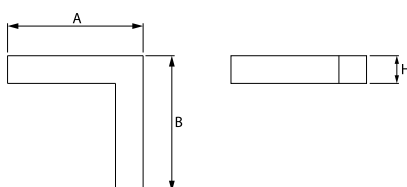

Typ źródła	LED
Strumień LED [lm]	2525
Moc LED [W]	13,3
Strumień oprawy [lm]	1683
Moc oprawy [W]	14,4
Skuteczność świetlna oprawy [lm/W]	116,9
Temperatura barwowa [K]	3000
CRI	>80
SDCM (źródła LED)	3
Kąt rozsyłu światła [°]	(C0-C180) / (C90-C270) - 109° / 107,2°
Klasa ochrony	I
Stopień szczelności	IP44
Zasilanie	220..240 V, 50..60 Hz
Żywotność LED [h]	100000 (1) / 147000 (2)
Lx/By	L80/B10 (1) / L70/B50 (2)
Temperatura otoczenia [°C]	5 ÷ 30
Zasilacz elektroniczny	DIM DALI (EDD)
Współczynnik mocy cos φ	>0,95
Obciążalność obwodów	14 (B10), 24 (B16), 22 (C10), 36 (C16)

Dane mechaniczne

Montaż	nastropowy i na zwieszakach
Materiał	aluminium
Kolor	anodyzowane aluminium
Przesłona	PLX (opalizowane PMMA)
Odporność mechaniczna	IK04
Waga [kg]	3,04
Wymiary [mm]	593 x 593 x 71