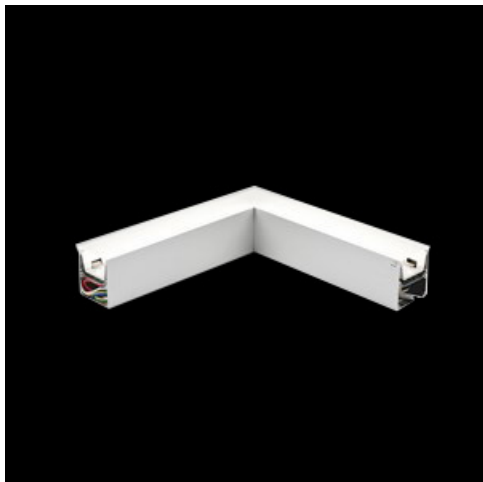

Produkt: X-LINE LED 1950 MICRO-PRM E 24 830 LINE-S / CONNECTOR TYPE-LE 600/300

Indeks: 19.4176.2311.24

Opis

Oprawa oświetleniowa wykonana z profilu aluminiowego wyposażona w przesłonę mleczną lub MPRM oraz zasilacz. Oprawy X-LINE LED przeznaczone są do instalowania na stropie lub na zwieszakach i przystosowane są do łączenia za pomocą specjalnie opracowanych łączników, które zapewniają dużą swobodę w rozmieszczaniu elementów systemu, a tym samym dużą funkcjonalność. W rodzinie opraw X-LINE LED zastosowane zostały moduły LED-owe renomowanych firm.

Informacje o produkcie

Kategoria	Oprawy nastropowe
Rodzina	X-LINE LED CONNECTOR L
Nazwa	X-LINE LED 1950 MICRO-PRM E 24 830 LINE-S / CONNECTOR TYPE-LE 600/300
Indeks	19.4176.2311.24

Dane świetlne i elektryczne

Dane mechaniczne

Montaż	nastropowy i na zwieszakach
Materiał	aluminium
Kolor	anodowane aluminium
Przesłona	Micro-PRM (mikropryzma PMMA)
Odporność mechaniczna	IK04
Wymiary [mm]	593 x 313 x 71

Fotometria

Akcesoria