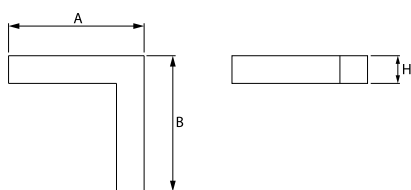

Typ źródła	LED
Strumień LED [lm]	1895
Moc LED [W]	10,3
Strumień oprawy [lm]	1427
Moc oprawy [W]	11,1
Skuteczność świetlna oprawy [lm/W]	128,6
Temperatura barwowa [K]	3000
CRI	>80
SDCM (źródła LED)	3
Kąt rozsyłu światła [°]	(C0-C180) / (C90-C270) - 82,8° / 97,2°
Klasa ochrony	I
Stopień szczelności	IP44
Zasilanie	220..240 V, 50..60 Hz
Żywotność LED [h]	100000 (1) / 147000 (2)
Lx/By	L80/B10 (1) / L70/B50 (2)
Temperatura otoczenia [°C]	5 ÷ 30
Zasilacz elektroniczny	standard (E)
Współczynnik mocy cos φ	>0,95
Obciążalność obwodów	46 (B10), 74 (B16), 72 (C10), 115 (C16)

Dane mechaniczne

Montaż	nastropowy i na zwieszakach
Materiał	aluminium
Kolor	anodowane aluminium
Przesłona	Micro-PRM (mikropryzma PMMA)
Odporność mechaniczna	IK04
Wymiary [mm]	593 x 313 x 71

Fotometria

Akcesoria