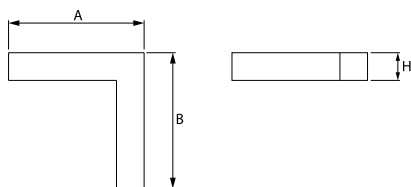

Typ źródła	LED
Strumień LED [lm]	1895
Moc LED [W]	10,3
Strumień oprawy [lm]	1263
Moc oprawy [W]	11,1
Skuteczność świetlna oprawy [lm/W]	113,8
Temperatura barwowa [K]	3000
CRI	>80
SDCM (źródła LED)	3
Kąt rozsyłu światła [°]	(C0-C180) / (C90-C270) - 109° / 107,2°
Klasa ochrony	I
Stopień szczelności	IP44
Zasilanie	220..240 V, 50..60 Hz
Żywotność LED [h]	100000 (1) / 147000 (2)
Lx/By	L80/B10 (1) / L70/B50 (2)
Temperatura otoczenia [°C]	5 ÷ 30
Zasilacz elektroniczny	standard (E)
Współczynnik mocy cos φ	>0,95
Obciążalność obwodów	46 (B10), 74 (B16), 72 (C10), 115 (C16)

Dane mechaniczne

Montaż	nastropowy i na zwieszakach
Materiał	aluminium
Kolor	anodyzowane aluminium
Przesłona	PLX (opalizowane PMMA)
Odporność mechaniczna	IK04
Wymiary [mm]	593 x 313 x 71

Fotometria

Akcesoria