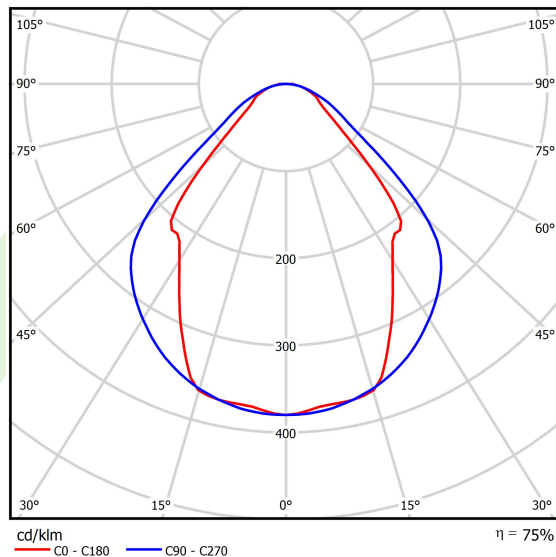

Dane mechaniczne

Montaż	nastropowy i na zwieszakach
Materiał	aluminium
Kolor	anodowane aluminium
Przesłona	Micro-PRM (mikropryzma PMMA)
Odporność mechaniczna	IK04
Wymiary [mm]	1682 x 63 x 74

Fotometria