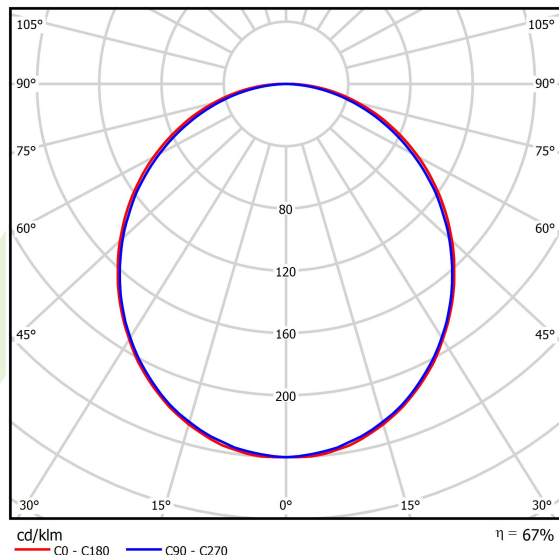

Informacje o produkcie

Kategoria	Oprawy nastropowe
Rodzina	X-LINE LED LINE
Nazwa	X-LINE LED 5500 PLX EDD 24 830 LINE-1S / L-1402MM
Indeks	19.4172.3113.24

Dane świetlne i elektryczne

Typ źródła	LED
Strumień LED [lm]	5526
Moc LED [W]	29
Strumień oprawy [lm]	3684
Moc oprawy [W]	30,5
Skuteczność świetlna oprawy [lm/W]	120,8
Temperatura barwowa [K]	3000
CRI	>80
SDCM (źródła LED)	3
Kąt rozsyłu światła [°]	(C0-C180) / (C90-C270) - 109° / 107,2°
Klasa ryzyka fotobiologicznego (PN-EN 62471)	RG0
Klasa ochrony	I
Stopień szczelności	IP44
Zasilanie	220..240 V, 50..60 Hz
Żywotność LED [h]	100000 (1) / 147000 (2)
Lx/By	L80/B10 (1) / L70/B50 (2)
Temperatura otoczenia [°C]	5 ÷ 30
Zasilacz elektroniczny	DIM DALI (EDD)
Współczynnik mocy cos φ	>0,95
Obciążalność obwodów	14 (B10), 23 (B16), 22 (C10), 35 (C16)

Dane mechaniczne

Montaż	nastropowy i na zwieszakach
Materiał	aluminium
Kolor	anodowane aluminium
Przesłona	PLX (opalizowane PMMA)
Odporność mechaniczna	IK04
Wymiary [mm]	1402 x 63 x 74

Fotometria

Akcesoria