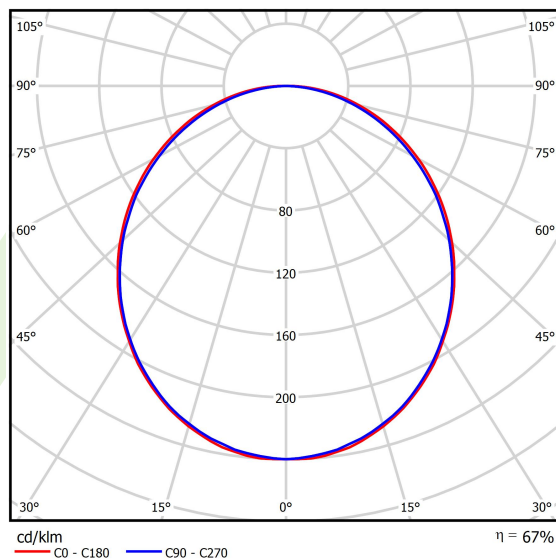

## Dane świetlne i elektryczne

Typ źródła	LED
Strumień LED [lm]	4406
Moc LED [W]	23,4
Strumień oprawy [lm]	2937
Moc oprawy [W]	24,7
Skuteczność świetlna oprawy [lm/W]	118,9
Temperatura barwowa [K]	3000
CRI	>80
SDCM (źródła LED)	3
Kąt rozsyłu światła [°]	(C0-C180) / (C90-C270) - 109° / 107,2°
Klasa ryzyka fotobiologicznego (PN-EN 62471)	RG0
Klasa ochrony	I
Stopień szczelności	IP44
Zasilanie	220..240 V, 50..60 Hz
Żywotność LED [h]	100000 (1) / 147000 (2)
Lx/By	L80/B10 (1) / L70/B50 (2)
Temperatura otoczenia [°C]	5 ÷ 30
Zasilacz elektroniczny	DIM DALI (EDD)
Współczynnik mocy cos φ	>0,95
Obciążalność obwodów	17 (B10), 28 (B16), 26 (C10), 41 (C16)

## Fotometria