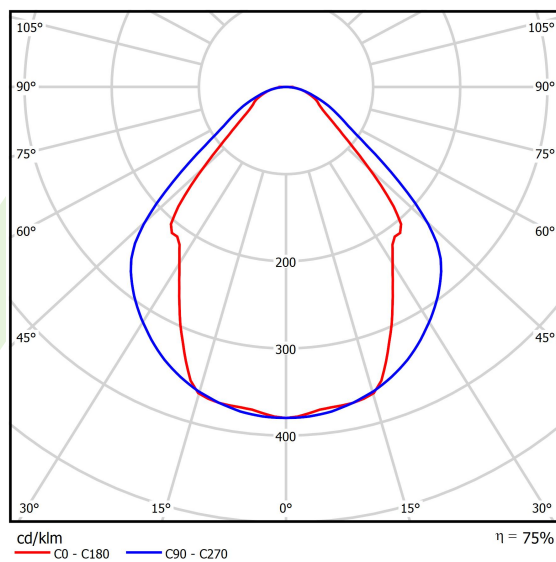

Dane mechaniczne

Montaż	nastropowy i na zwieszakach
Materiał	aluminium
Kolor	anodowane aluminium
Przesłona	Micro-PRM (mikropryzma PMMA)
Odporność mechaniczna	IK04
Waga [kg]	2,7
Wymiary [mm]	1407 x 63 x 74

Fotometria