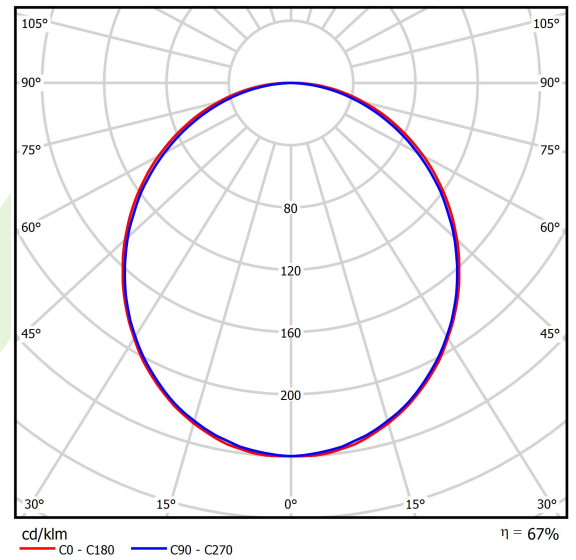

## Dane świetlne i elektryczne

Typ źródła	LED
Strumień LED [lm]	9130
Moc LED [W]	46,8
Strumień oprawy [lm]	6086
Moc oprawy [W]	49,1
Skuteczność świetlna oprawy [lm/W]	124
Temperatura barwowa [K]	4000
CRI	>80
SDCM (źródła LED)	3
Kąt rozsyłu światła [°]	(C0-C180) / (C90-C270) - 109° / 107,2°
Klasa ryzyka fotobiologicznego (PN-EN 62471)	RG0
Klasa ochrony	I
Stopień szczelności	IP44
Zasilanie	220..240 V, 50..60 Hz
Żywotność LED [h]	100000 (1) / 147000 (2)
Lx/By	L80/B10 (1) / L70/B50 (2)
Temperatura otoczenia [°C]	5 ÷ 30
Zasilacz elektroniczny	DIM DALI (EDD)
Współczynnik mocy cos φ	>0,95
Obciążalność obwodów	14 (B10), 23 (B16), 22 (C10), 35 (C16)

**Fotometria**