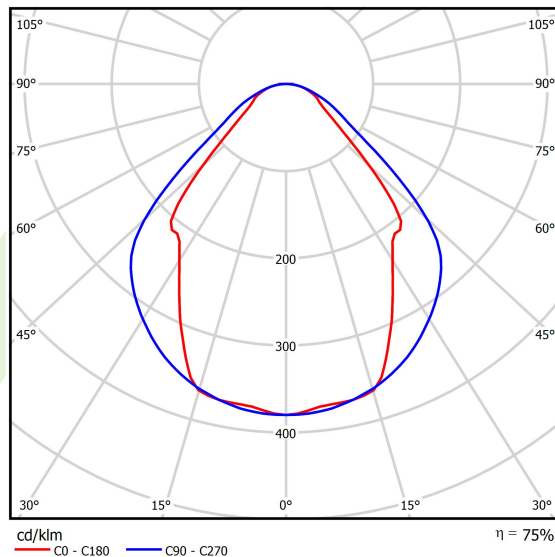

Dane mechaniczne

Montaż	nastropowy i na zwieszakach
Materiał	aluminium
Kolor	anodowane aluminium
Przesłona	Micro-PRM (mikropryzma PMMA)
Odporność mechaniczna	IK04
Wymiary [mm]	1687 x 63 x 74

Fotometria