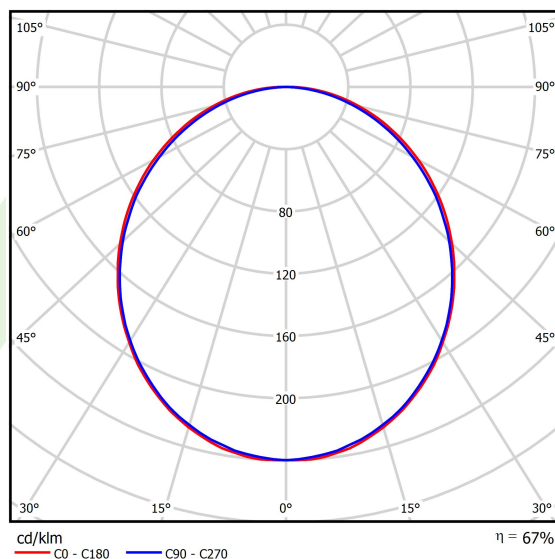

Dane mechaniczne

Montaż	nastropowy i na zwieszakach
Materiał	aluminium
Kolor	anodyzowane aluminium
Przesłona	PLX (opalizowane PMMA)
Odporność mechaniczna	IK04
Waga [kg]	2,88
Wymiary [mm]	1122 x 63 x 74

Fotometria