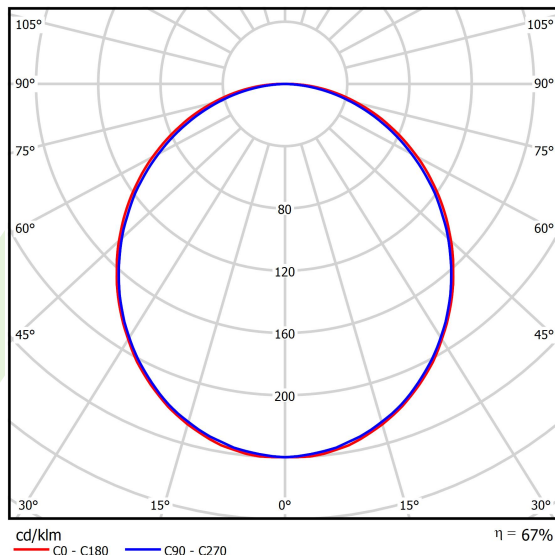

Informacje o produkcie

Kategoria	Oprawy nastropowe
Rodzina	X-LINE LED LINE
Nazwa	X-LINE LED 8800 PLX E 24 840 LINE-EP / L-2247MM
Indeks	19.4168.5121.24

Dane świetlne i elektryczne

Typ źródła	LED
Strumień LED [lm]	9130
Moc LED [W]	46,8
Strumień oprawy [lm]	6086
Moc oprawy [W]	49,1
Skuteczność świetlna oprawy [lm/W]	124
Temperatura barwowa [K]	4000
CRI	>80
SDCM (źródła LED)	3
Kąt rozsyłu światła [°]	(C0-C180) / (C90-C270) - 109° / 107,2°
Klasa ryzyka fotobiologicznego (PN-EN 62471)	RG0
Klasa ochrony	I
Stopień szczelności	IP44
Zasilanie	220..240 V, 50..60 Hz
Żywotność LED [h]	100000 (1) / 147000 (2)
Lx/By	L80/B10 (1) / L70/B50 (2)
Temperatura otoczenia [°C]	5 ÷ 30
Zasilacz elektroniczny	standard (E)
Współczynnik mocy cos φ	>0,95
Obciążalność obwodów	15 (B10), 25 (B16), 24 (C10), 38 (C16)

Dane mechaniczne

Montaż	nastropowy i na zwieszakach
Materiał	aluminium
Kolor	anodyzowane aluminium
Przesłona	PLX (opalizowane PMMA)
Odporność mechaniczna	IK04
Wymiary [mm]	2247 x 63 x 74

Fotometria

Akcesoria