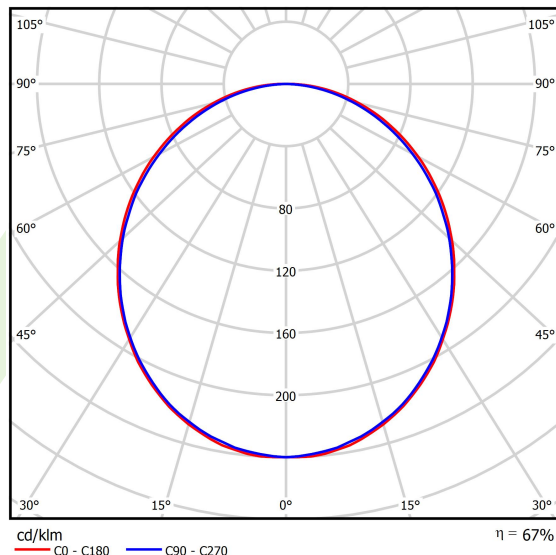

Dane mechaniczne

Montaż	nastropowy i na zwieszakach
Materiał	aluminium
Kolor	anodyzowane aluminium
Przesłona	PLX (opalizowane PMMA)
Odporność mechaniczna	IK04
Wymiary [mm]	2247 x 63 x 74

Fotometria