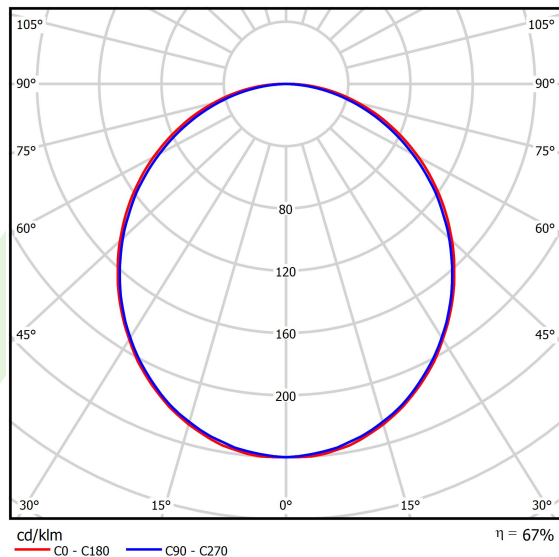

## Dane świetlne i elektryczne

Typ źródła	LED
Strumień LED [lm]	5234
Moc LED [W]	26,6
Strumień oprawy [lm]	3489
Moc oprawy [W]	28,2
Skuteczność świetlna oprawy [lm/W]	123,7
Temperatura barwowa [K]	4000
CRI	>80
SDCM (źródła LED)	3
Kąt rozsyłu światła [°]	(C0-C180) / (C90-C270) - 109° / 107,2°
Klasa ryzyka fotobiologicznego (PN-EN 62471)	RG0
Klasa ochrony	I
Stopień szczelności	IP44
Zasilanie	220..240 V, 50..60 Hz
Żywotność LED [h]	100000 (1) / 147000 (2)
Lx/By	L80/B10 (1) / L70/B50 (2)
Temperatura otoczenia [°C]	5 ÷ 30
Zasilacz elektroniczny	DIM DALI (EDD)
Współczynnik mocy cos φ	>0,95
Obciążalność obwodów	17 (B10), 28 (B16), 26 (C10), 41 (C16)

## Fotometria