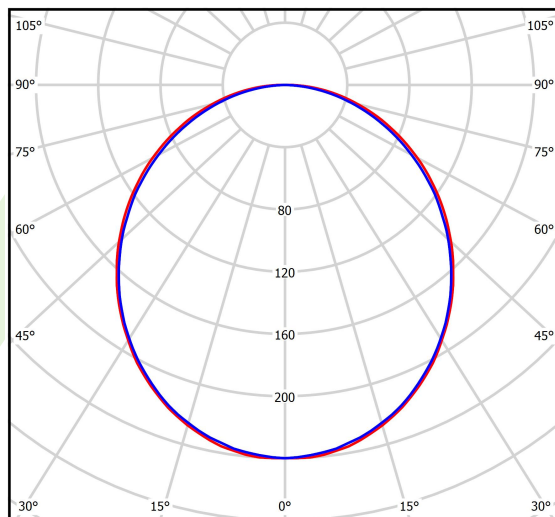

Dane mechaniczne

Montaż	nastropowy i na zwieszakach
Materiał	aluminium
Kolor	anodyzowane aluminium
Przesłona	PLX (opalizowane PMMA)
Odporność mechaniczna	IK04
Waga [kg]	5,29
Wymiary [mm]	2242 x 63 x 74

Fotometria

cd/klm
— C0 - C180   — C90 - C270

$\eta = 67\%$