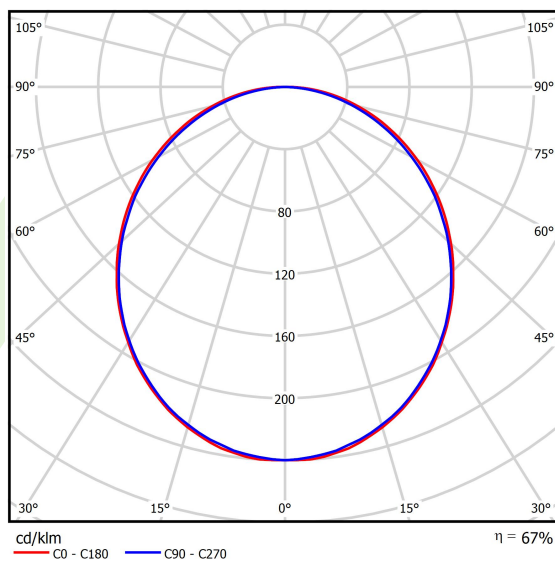

Informacje o produkcie

Kategoria	Oprawy nastropowe
Rodzina	X-LINE LED LINE
Nazwa	X-LINE LED 3250 PLX E 24 840 LINE-S / L-1402MM
Indeks	19.4163.3121.24

Dane świetlne i elektryczne

Typ źródła	LED
Strumień LED [lm]	3273
Moc LED [W]	17,1
Strumień oprawy [lm]	2182
Moc oprawy [W]	18,3
Skuteczność świetlna oprawy [lm/W]	119,2
Temperatura barwowa [K]	4000
CRI	>80
SDCM (źródła LED)	3
Kąt rozsyłu światła [°]	(C0-C180) / (C90-C270) - 109° / 107,2°
Klasa ryzyka fotobiologicznego (PN-EN 62471)	RG0
Klasa ochrony	I
Stopień szczelności	IP44
Zasilanie	220..240 V, 50..60 Hz
Żywotność LED [h]	100000 (1) / 147000 (2)
Lx/By	L80/B10 (1) / L70/B50 (2)
Temperatura otoczenia [°C]	5 ÷ 30
Zasilacz elektroniczny	standard (E)
Współczynnik mocy cos φ	>0,95
Obciążalność obwodów	30 (B10), 48 (B16), 43 (C10), 70 (C16)

Dane mechaniczne

Montaż	nastropowy i na zwieszakach
Materiał	aluminium
Kolor	anodyzowane aluminium
Przesłona	PLX (opalizowane PMMA)
Odporność mechaniczna	IK04
Waga [kg]	3,3
Wymiary [mm]	1402 x 63 x 74

Fotometria