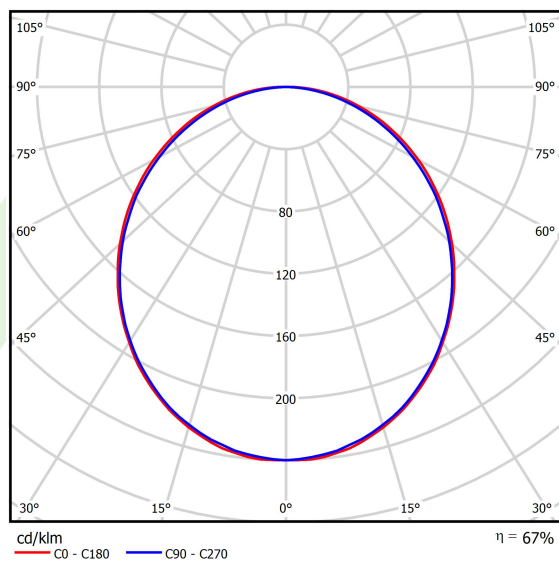

Informacje o produkcie

Kategoria	Oprawy nastropowe
Rodzina	X-LINE LED LINE
Nazwa	X-LINE LED 1300 PLX E 24 840 LINE-S / L-562MM
Indeks	19.4163.1121.24

Dane świetlne i elektryczne

Typ źródła	LED
Strumień LED [lm]	1420
Moc LED [W]	8
Strumień oprawy [lm]	947
Moc oprawy [W]	9
Skuteczność świetlna oprawy [lm/W]	105,2
Temperatura barwowa [K]	4000
CRI	>80
SDCM (źródła LED)	3
Kąt rozsyłu światła [°]	(C0-C180) / (C90-C270) - 109° / 107,2°
Klasa ryzyka fotobiologicznego (PN-EN 62471)	RG0
Klasa ochrony	I
Stopień szczelności	IP44
Zasilanie	220..240 V, 50..60 Hz
Żywotność LED [h]	100000 (1) / 147000 (2)
Lx/By	L80/B10 (1) / L70/B50 (2)
Temperatura otoczenia [°C]	5 ÷ 30
Zasilacz elektroniczny	standard (E)
Współczynnik mocy cos φ	>0,9
Obciążalność obwodów	23 (B10), 36 (B16), 35(C10), 60 (C16)

Dane mechaniczne

Montaż	nastropowy i na zwieszakach
Materiał	aluminium
Kolor	anodyzowane aluminium
Przesłona	PLX (opalizowane PMMA)
Odporność mechaniczna	IK04
Waga [kg]	1,6
Wymiary [mm]	562 x 63 x 74

Fotometria