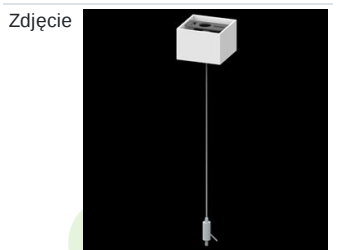

Produkt: X-LINE LED 1300 PLX E 24 830 LINE-S / L-562MM**Indeks:** 19.4163.1111.24

Opis

Oprawa oświetleniowa wykonana z profilu aluminiowego wyposażona w przesłonę mleczną lub MPRM oraz zasilacz. Oprawy X-LINE LED przeznaczone są do instalowania na śropie lub na zwieszakach - przystosowane są do łączenia za pomocą specjalnie opracowanych łączników, które zapewniają dużą swobodę w rozmieszczaniu elementów systemu, a tym samym dużą funkcjonalność. W rodzinie opraw X-LINE LED zastosowane zostały moduły LED-owe renomowanych firm.

Informacje o produkcie

Kategoria	Oprawy nastropowe
Rodzina	X-LINE LED LINE
Nazwa	X-LINE LED 1300 PLX E 24 830 LINE-S / L-562MM
Indeks	19.4163.1111.24

Dane świetlne i elektryczne

Typ źródła	LED
Strumień LED [lm]	1349
Moc LED [W]	8
Strumień oprawy [lm]	899
Moc oprawy [W]	9
Skuteczność świetlna oprawy [lm/W]	99,9
Temperatura barwowa [K]	3000
CRI	>80
SDCM (źródła LED)	3
Kąt rozsyłu światła [°]	(C0-C180) / (C90-C270) - 109° / 107,2°
Klasa ryzyka fotobiologicznego (PN-EN 62471)	RG0
Klasa ochrony	I
Stopień szczelności	IP44
Zasilanie	220..240 V, 50..60 Hz
Żywotność LED [h]	100000 (1) / 147000 (2)
Lx/By	L80/B10 (1) / L70/B50 (2)
Temperatura otoczenia [°C]	5 ÷ 30
Zasilacz elektroniczny	standard (E)
Współczynnik mocy cos φ	>0,9
Obciążalność obwodów	23 (B10), 36 (B16), 35(C10), 60 (C16)

Dane mechaniczne

Montaż	nastropowy i na zwieszakach
Materiał	aluminium
Kolor	anodyzowane aluminium
Przesłona	PLX (opalizowane PMMA)
Odporność mechaniczna	IK04
Waga [kg]	1,6
Wymiary [mm]	562 x 63 x 74

Fotometria

Akcesoria

Indeks 6E1-500KWAN1P-3
Nazwa SUSPENSION NEW TYPE-A 24
LENGHT 1,5M WIRE 3X 1-
POINT

Indeks 6E1-500KWAN1P-B
Nazwa SUSPENSION NEW TYPE-B 24
LENGHT 1,5M WITHOUT WIRE
1-POINT

Indeks 19.3272.1205.00
Nazwa SUSPENSION NEW TYPE-E
LENGHT-1,5 METER WITHOUT
WIRE 1-POINT