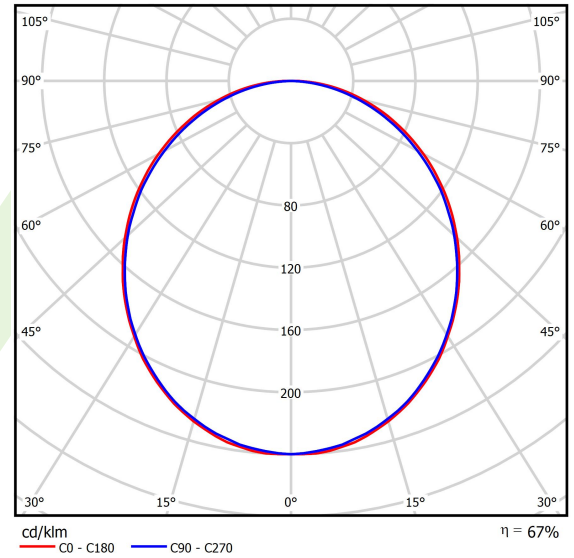

Informacje o produkcie

Kategoria	Oprawy nastropowe
Rodzina	X-LINE LED LINE
Nazwa	X-LINE LED 3250 PLX E 24 830 LINE-EP / L-1407MM
Indeks	19.4162.3111.24

Dane świetlne i elektryczne

Typ źródła	LED
Strumień LED [lm]	3158
Moc LED [W]	17,1
Strumień oprawy [lm]	2105
Moc oprawy [W]	18,3
Skuteczność świetlna oprawy [lm/W]	115
Temperatura barwowa [K]	3000
CRI	>80
SDCM (źródła LED)	3
Kąt rozsyłu światła [°]	(C0-C180) / (C90-C270) - 109° / 107,2°
Klasa ryzyka fotobiologicznego (PN-EN 62471)	RG0
Klasa ochrony	I
Stopień szczelności	IP44
Zasilanie	220..240 V, 50..60 Hz
Żywotność LED [h]	100000 (1) / 147000 (2)
Lx/By	L80/B10 (1) / L70/B50 (2)
Temperatura otoczenia [°C]	5 ÷ 30
Zasilacz elektroniczny	standard (E)
Współczynnik mocy cos φ	>0,95
Obciążalność obwodów	30 (B10), 48 (B16), 43 (C10), 70 (C16)

Dane mechaniczne

Montaż	nastropowy i na zwieszakach
Materiał	aluminium
Kolor	anodowane aluminium
Przesłona	PLX (opalizowane PMMA)
Odporność mechaniczna	IK04
Waga [kg]	3,4
Wymiary [mm]	1407 x 63 x 74

Fotometria