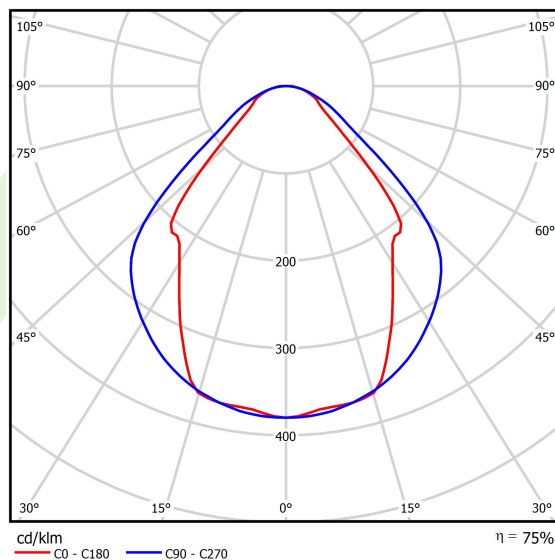

## Dane świetlne i elektryczne

Typ źródła	LED
Strumień LED [lm]	6608
Moc LED [W]	33,7
Strumień oprawy [lm]	4977
Moc oprawy [W]	35,3
Skuteczność świetlna oprawy [lm/W]	141
Temperatura barwowa [K]	3000
CRI	>80
SDCM (źródła LED)	3
Kąt rozsyłu światła [°]	(C0-C180) / (C90-C270) - 82,8° / 97,2°
Klasa ryzyka fotobiologicznego (PN-EN 62471)	RG0
Klasa ochrony	I
Stopień szczelności	IP44
Zasilanie	220..240 V, 50..60 Hz
Żywotność LED [h]	100000 (1) / 147000 (2)
Lx/By	L80/B10 (1) / L70/B50 (2)
Temperatura otoczenia [°C]	5 ÷ 30
Zasilacz elektroniczny	standard (E)
Współczynnik mocy cos φ	>0,95
Obciążalność obwodów	16 (B10), 25 (B16), 26(C10), 42 (C16)

## Fotometria