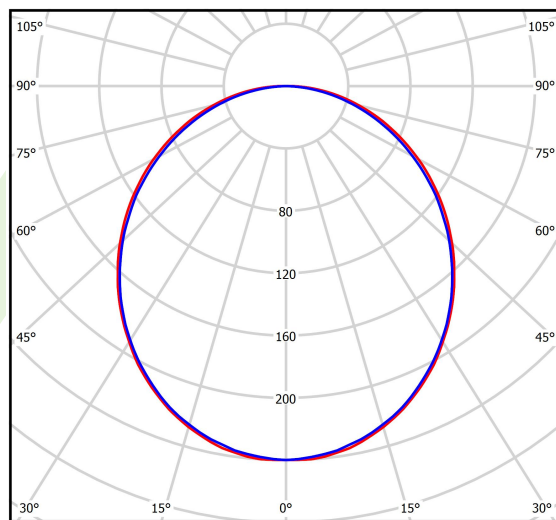

Dane mechaniczne

Montaż	nastropowy lub na zwieszakach po zastosowaniu akcesoriów
Materiał	aluminium
Kolor	anodowane aluminium
Przesłona	PLX (opalizowane PMMA)
Odporność mechaniczna	IK04
Waga [kg]	2,9
Wymiary [mm]	1692 x 63 x 74

Fotometria

cd/klm
C0 - C180 C90 - C270

$\eta = 67\%$