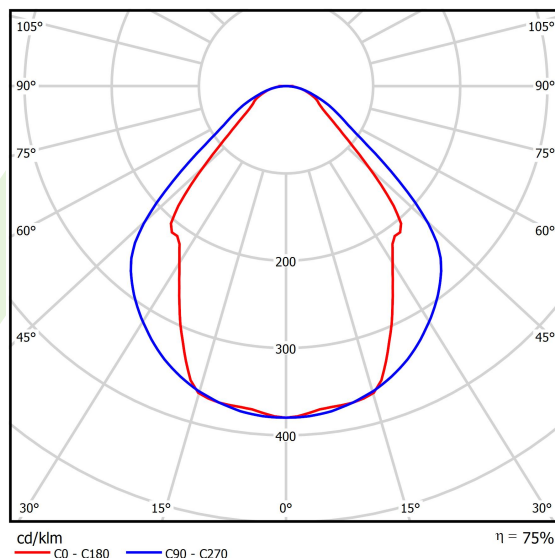

## Dane świetlne i elektryczne

Typ źródła	LED
Strumień LED [lm]	5727
Moc LED [W]	29
Strumień oprawy [lm]	4314
Moc oprawy [W]	30,5
Skuteczność świetlna oprawy [lm/W]	141,4
Temperatura barwowa [K]	4000
CRI	>80
SDCM (źródła LED)	3
Kąt rozsyłu światła [°]	(C0-C180) / (C90-C270) - 82,8° / 97,2°
Klasa ryzyka fotobiologicznego (PN-EN 62471)	RG0
Klasa ochrony	I
Stopień szczelności	IP44
Zasilanie	220..240 V, 50..60 Hz
Żywotność LED [h]	100000 (1) / 147000 (2)
Lx/By	L80/B10 (1) / L70/B50 (2)
Temperatura otoczenia [°C]	5 ÷ 30
Zasilacz elektroniczny	DIM DALI (EDD)
Współczynnik mocy cos φ	>0,95
Obciążalność obwodów	14 (B10), 23 (B16), 22 (C10), 35 (C16)

**Fotometria**