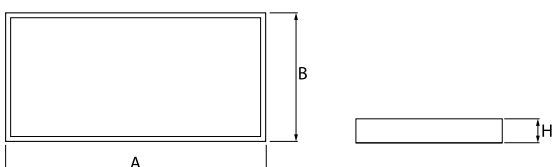

Produkt: RUBIN CLEAN CLASS 5-6 NO FRAME LED 13200 SLM E IP65 830 KRG3K / 1200X600**Indeks:** 19.4114.4311.34

Opis

Produkt dedykowany do pomieszczeń czystych o podwyższonych klasach czystości ISO 5-6. Oprawa przeznaczona do montażu nastropowego, wyposażona w wysokowydajne panele LED. Kaseton oprawy wykonany z blachy stalowej, lakierowanej proszkowo na kolor biały. Cechą charakterystyczną oprawy, jest brak ramki aluminiowej, co pozwala na eliminację zanieczyszczeń, tak bardzo niepożądanych w pomieszczeniach typu CLEAN. Brak widocznych elementów montażu przesłony z kasetonem oprawy.

Informacje o produkcie

Kategoria	Clean Class 3-9
Rodzina	RUBIN CLEAN CLASS 5-6 NO FRAME LED
Nazwa	RUBIN CLEAN CLASS 5-6 NO FRAME LED 13200 SLM E IP65 830 KRG3K / 1200X600
Indeks	19.4114.4311.34

Dane świetlne i elektryczne

Typ źródła	LED
Strumień LED [lm]	13217
Moc LED [W]	70,2
Strumień oprawy [lm]	10589
Moc oprawy [W]	71,6
Skuteczność świetlna oprawy [lm/W]	147,9
Temperatura barwowa [K]	3000
CRI	>80
SDCM (źródła LED)	3
Kąt rozsyłu światła [°]	(C0-C180) / (C90-C270) - 100° / 100,2°
Klasa ochrony	I
Stopień szczelności	IP65
Zasilanie	220..240 V, 50..60 Hz
Żywotność LED [h]	100000 (1) / 147000 (2)
Lx/By	L80/B10 (1) / L70/B50 (2)
Temperatura otoczenia [°C]	5 ÷ 30
Zasilacz elektroniczny	standard (E)
Współczynnik mocy cos φ	>0,95
Obciążalność obwodów	8 (B10), 12 (B16), 13(C10), 21 (C16)

Dane mechaniczne

Montaż	nastropowy
Materiał	blacha stalowa
Kolor	biały
Przesłona	SLM (szyba laminowana matowa)
Odporność mechaniczna	IK08
Wymiary [mm]	1174 x 574 x 69

Fotometria

Akcesoria

Indeks 6BZBO60980