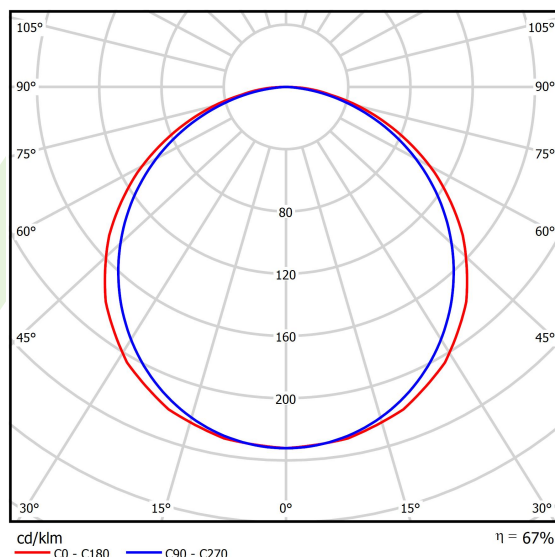

Dane mechaniczne

Montaż	do wbudowania w podwieszany sufit modułowy, gipsowo-kartonowy (po zastosowaniu akcesoriów) oraz nastropowo (po zastosowaniu akcesoriów)
Materiał	aluminium
Kolor	RAL 9016 (biały)
Przesłona	PLX (opalizowane PMMA)
Odporność mechaniczna	IK04
Wymiary [mm]	1196 x 296 x 11

Fotometria