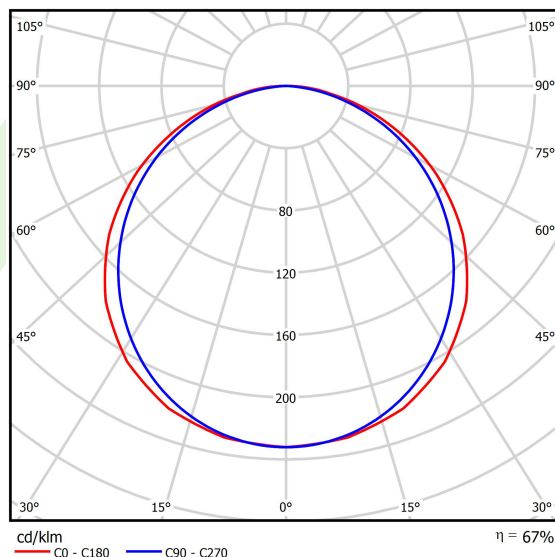

Dane mechaniczne

Montaż	do wbudowania w podwieszany sufit modułowy, gipsowo-kartonowy (po zastosowaniu akcesoriów) oraz nastrogowo (po zastosowaniu akcesoriów)
Materiał	aluminium
Kolor	RAL 9016 (biały)
Przesłona	PLX (opalizowane PMMA)
Odporność mechaniczna	IK04
Waga [kg]	3,04
Wymiary [mm]	1196 x 296 x 11

Fotometria