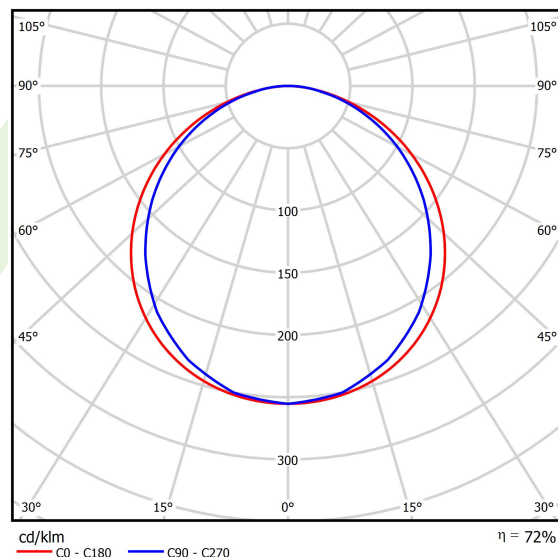

## Dane świetlne i elektryczne

Typ źródła	LED
Strumień LED [lm]	5095
Moc LED [W]	27
Strumień oprawy [lm]	3689
Moc oprawy [W]	29,3
Skuteczność świetlna oprawy [lm/W]	125,9
Temperatura barwowa [K]	4000
CRI	>80
SDCM (źródła LED)	3
Kąt rozsyłu światła [°]	(C0-C180) / (C90-C270) - 115,4° / 107,6°
Klasa ryzyka fotobiologicznego (PN-EN 62471)	RG0
Klasa ochrony	II
Stopień szczelności	IP20/44
Zasilanie	220..240 V, 50..60 Hz
Żywotność LED [h]	100000 (1) / 80000 (2)
Lx/By	L70/B10 (1) / L80/B10 (2)
Temperatura otoczenia [°C]	5 ÷ 30
Zasilacz elektroniczny	standard (E)
Współczynnik mocy cos φ	>0,95
Obciążalność obwodów	39 (B10), 62 (B16), 65 (C10), 104 (C16)

## Fotometria