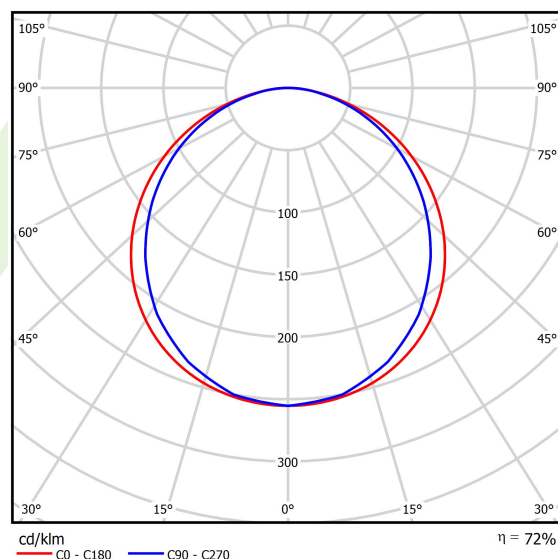

## Dane świetlne i elektryczne

Typ źródła	LED
Strumień LED [lm]	3653
Moc LED [W]	19,3
Strumień oprawy [lm]	2645
Moc oprawy [W]	21
Skuteczność świetlna oprawy [lm/W]	126
Temperatura barwowa [K]	4000
CRI	>80
SDCM (źródła LED)	3
Kąt rozsyłu światła [°]	(C0-C180) / (C90-C270) - 115,4° / 107,6°
Klasa ryzyka fotobiologicznego (PN-EN 62471)	RG0
Klasa ochrony	II
Stopień szczelności	IP20/44
Zasilanie	220..240 V, 50..60 Hz
Żywotność LED [h]	100000 (1) / 80000 (2)
Lx/By	L70/B10 (1) / L80/B10 (2)
Temperatura otoczenia [°C]	5 ÷ 30
Zasilacz elektroniczny	zasilacz bez tętnienia (E-NF)
Współczynnik mocy cos φ	>0,95
Obciążalność obwodów	29 (B10), 47 (B16), 49 (C10), 79 (C16)

## Fotometria