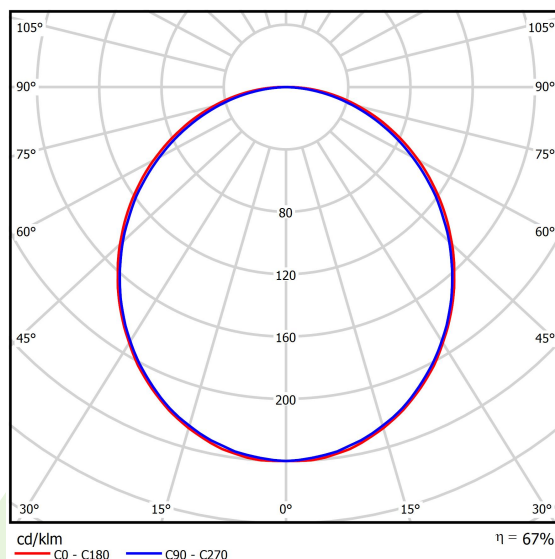

Fotometria