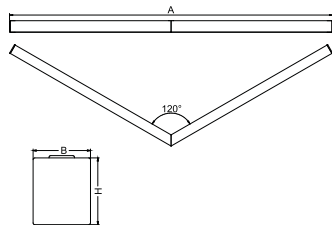

Dane świetlne i elektryczne

| | |
|------------------------------------|---|
| Typ źródła | LED |
| Strumień LED [lm] | 2617 |
| Moc LED [W] | 13,3 |
| Strumień oprawy [lm] | 1744 |
| Moc oprawy [W] | 14,4 |
| Skuteczność świetlna oprawy [lm/W] | 121,1 |
| Temperatura barwowa [K] | 4000 |
| CRI | >80 |
| SDCM (źródła LED) | 3 |
| Kąt rozsyłu światła [°] | (C0-C180) / (C90-C270) - 109° / 107,2° |
| Klasa ochrony | I |
| Stopień szczelności | IP20 |
| Zasilanie | 220..240 V, 50..60 Hz |
| Żywotność LED [h] | 100000 (1) / 147000 (2) |
| Lx/By | L80/B10 (1) / L70/B50 (2) |
| Temperatura otoczenia [°C] | 5 ÷ 30 |
| Zasilacz elektroniczny | standard (E) |
| Współczynnik mocy cos φ | >0,95 |
| Obciążalność obwodów | 46 (B10), 74 (B16), 72 (C10), 115 (C16) |

Dane mechaniczne

| | |
|-----------------------|--|
| Montaż | nastropowy lub na zwieszakach po zastosowaniu akcesoriów |
| Materiał | aluminium |
| Kolor | anodyzowane aluminium |
| Przesłona | PLX (opalizowane PMMA) |
| Odporność mechaniczna | IK04 |
| Waga [kg] | 2,77 |
| Wymiary [mm] | 590/590 x 63 x 74 |

Fotometria

Akcesoria

Indeks 6E1-500KWAN1P-3
Nazwa SUSPENSION NEW TYPE-A 24
LENGHT 1,5M WIRE 3X 1-
POINT

Indeks 6E1-8670-B-1,5-3X
Nazwa SUSPENSION NEW TYPE-F
LENGHT-1,5 METER WIRE 3X 1-
POINT

Indeks 19.3272.1205.00
Nazwa SUSPENSION NEW TYPE-E
LENGHT-1,5 METER WITHOUT
WIRE 1-POINT