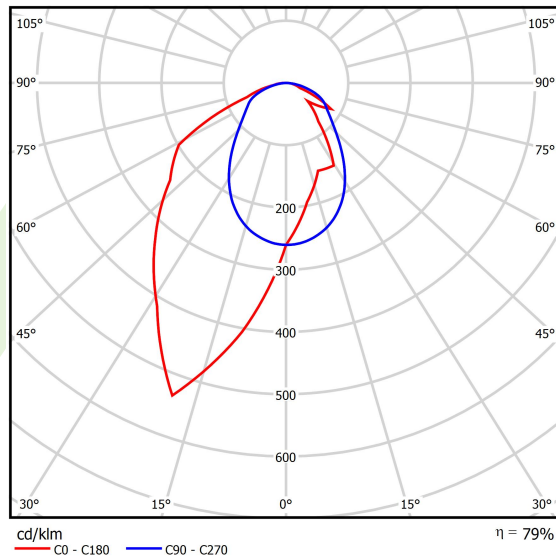

## Dane świetlne i elektryczne

Typ źródła	LED
Strumień LED [lm]	4442
Moc LED [W]	21,8
Strumień oprawy [lm]	3509,2
Moc oprawy [W]	24,8
Skuteczność świetlna oprawy [lm/W]	132,6
Temperatura barwowa [K]	3000
CRI	>80
SDCM (źródła LED)	3
Kąt rozsyłu światła [°]	rozsył asymetryczny - lmax=-20°
Klasa ryzyka fotobiologicznego (PN-EN 62471)	RG0
Klasa ochrony	I
Stopień szczelności	IP40
Zasilanie	220..240 V, 50..60 Hz
Żywotność LED [h]	100000
Lx/By	L80/B10
Temperatura otoczenia [°C]	5 ÷ 35
Zasilacz elektroniczny	standard (E)
Współczynnik mocy cos φ	>0,95
Obciążalność obwodów	25 (B10), 40 (B16), 39 (C10), 62 (C16)

## Fotometria