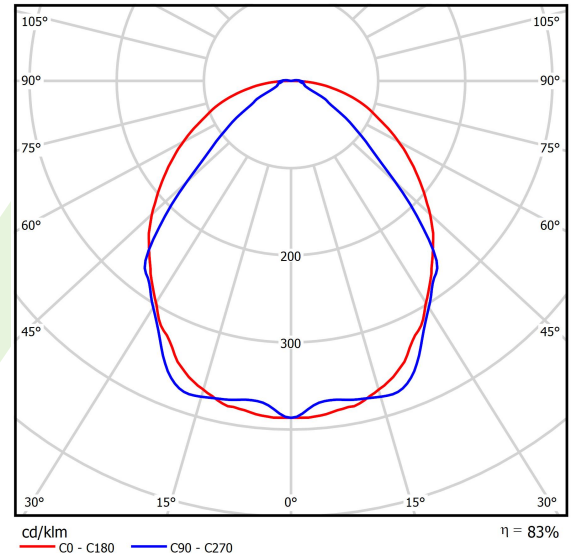

Produkt: X-LINE SLIM L-DOWN LED 4400 OPTICS-WIDE EDD 24 830 / L-1144MM S-1,5M**Indeks:** 19.4090.1613.24

Opis

Oprawa wykonana z profilu aluminiowego. Dystrybucja światła tylko w dolną półprzestrzeń (L-DOWN). W porównaniu z tradycyjnym X-Line LED, zmniejszone zostały gabaryty oprawy, a całość została zamknięta w wąskim na 48 mm profilu liniowym, co dodało produktowi bardziej eleganckiej formy. W X-Line Slim zastosowano układ optyczny oparty na przesłonie mlecznej PLX lub Micro-PRM lub soczewkach. Całość pozwala manipulować światłem i tworzyć systemy świetlne, ułatwiając tworzenie we wnętrzach warunków komfortowego widzenia i ich estetycznego wyglądu. Oprawa X-Line Slim przeznaczona jest do montażu na zawieszach.

Informacje o produkcie

Kategoria	Oprawy nastropowe
Rodzina	X-LINE SLIM LED
Nazwa	X-LINE SLIM L-DOWN LED 4400 OPTICS-WIDE EDD 24 830 / L-1144MM S-1,5M
Indeks	19.4090.1613.24

Dane świetlne i elektryczne

Typ źródła	LED
Strumień LED [lm]	4442
Moc LED [W]	21,8
Strumień oprawy [lm]	3686,9
Moc oprawy [W]	24,8
Skuteczność świetlna oprawy [lm/W]	148,7
Temperatura barwowa [K]	3000
CRI	>80
SDCM (źródła LED)	3
Kąt rozsyłu światła [°]	(C0-C180) / (C90-C270) - 101,8° / 88,4°
Klasa ryzyka fotobiologicznego (PN-EN 62471)	RG0
Klasa ochrony	I
Stopień szczelności	IP40
Zasilanie	220..240 V, 50..60 Hz
Żywotność LED [h]	100000
Lx/By	L80/B10
Temperatura otoczenia [°C]	5 ÷ 35
Zasilacz elektroniczny	DIM DALI (EDD)
Współczynnik mocy cos φ	>0,95
Obciążalność obwodów	17 (B10), 28 (B16), 26 (C10), 41 (C16)

Dane mechaniczne

Montaż	na zwieszakach
Materiał	aluminium
Kolor	anodowane aluminium
Przesłona	OPTICS (układ optyczny oparty na soczewkach)
Odporność mechaniczna	IK04
Wymiary [mm]	1144 x 48 x 70

Fotometria