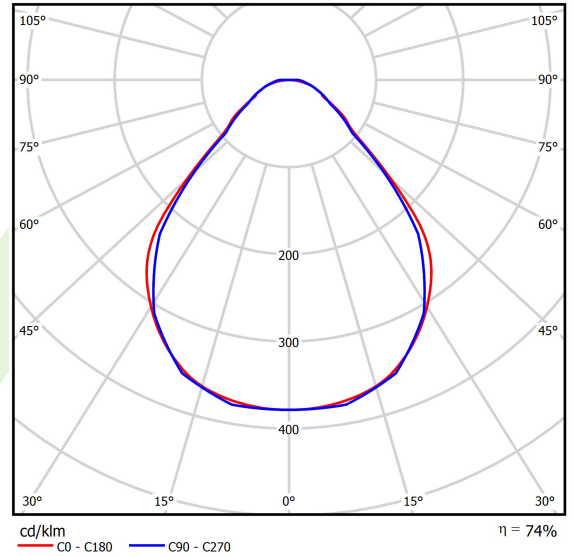

Dane mechaniczne

Montaż	na zwieszakach
Materiał	aluminium
Kolor	RAL 9005 (czarny)
Przesłona	Micro-PRM (mikropryzma PMMA)
Odporność mechaniczna	IK04
Wymiary [mm]	1138 x 48 x 70

Fotometria