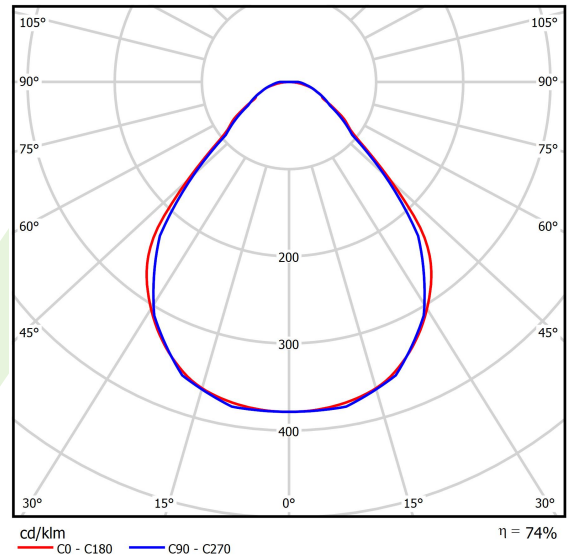

## Dane świetlne i elektryczne

Typ źródła	LED
Strumień LED [lm]	2538
Moc LED [W]	12,4
Strumień oprawy [lm]	1878,1
Moc oprawy [W]	14,1
Skuteczność świetlna oprawy [lm/W]	132,6
Temperatura barwowa [K]	3000
CRI	>80
SDCM (źródła LED)	3
Kąt rozsyłu światła [°]	(C0-C180) / (C90-C270) - 88,4° / 86°
Klasa ryzyka fotobiologicznego (PN-EN 62471)	RG0
Klasa ochrony	I
Stopień szczelności	IP40
Zasilanie	220..240 V, 50..60 Hz
Żywotność LED [h]	100000
Lx/By	L80/B10
Temperatura otoczenia [°C]	5 ÷ 35
Zasilacz elektroniczny	standard (E)
Współczynnik mocy cos φ	>0,95
Obciążalność obwodów	25 (B10), 40 (B16), 39 (C10), 62 (C16)

## Fotometria