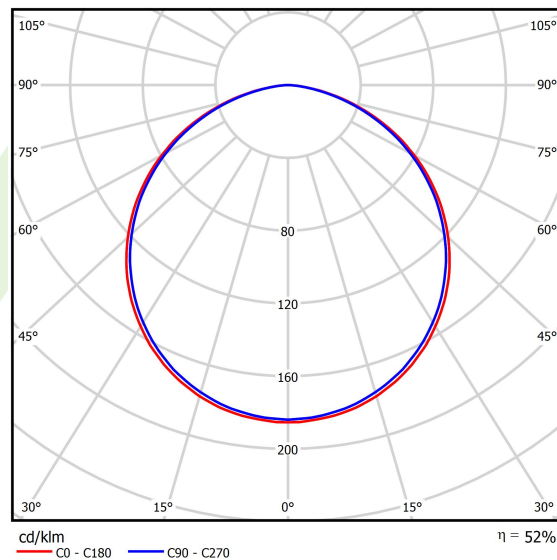

## Dane świetlne i elektryczne

Typ źródła	LED
Strumień LED [lm]	3800
Moc LED [W]	28
Strumień oprawy [lm]	1993
Moc oprawy [W]	32
Skuteczność świetlna oprawy [lm/W]	62,3
Temperatura barwowa [K]	3000
CRI	>80
SDCM (źródła LED)	3
Kąt rozsyłu światła [°]	(C0-C180) / (C90-C270) - 113,4° / 111,8°
Klasa ryzyka fotobiologicznego (PN-EN 62471)	RG0
Klasa ochrony	I
Stopień szczelności	IP40
Zasilanie	220..240 V, 50..60 Hz
Żywotność LED [h]	60000
Lx/By	L80/B10
Temperatura otoczenia [°C]	0 ÷ 30
Zasilacz elektroniczny	standard (E)
Współczynnik mocy cos φ	>0,95
Obciążalność obwodów	22 (B10), 34 (B16), 33 (C10), 54 (C16)

## Dane mechaniczne

Montaż	na zwieszakach
Materiał	aluminium
Kolor	RAL 9016 (biały)
Przesłona	PLX (opalizowane PMMA)
Odporność mechaniczna	IK04
Wymiary [mm]	660 x 660 x 85

## Fotometria