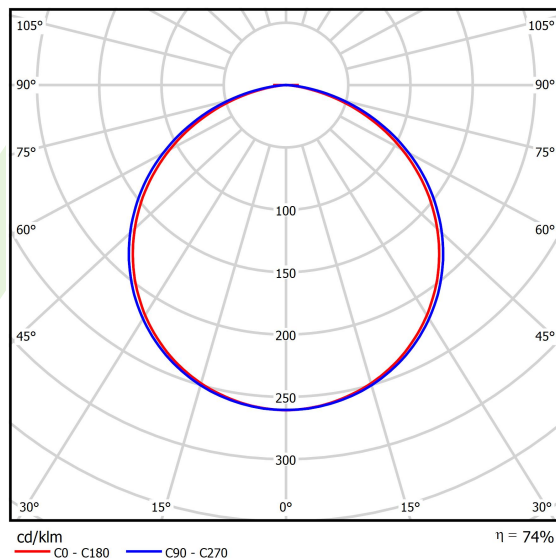

Informacje o produkcie

Kategoria	Oprawy architektoniczne
Rodzina	ARTSHAPE ROUND LED
Nazwa	ARTSHAPE ROUND LED MEDIUM FULL SUSPENDED 14000 PLX E 34 840 / S-1,5M
Indeks	19.4013.2821.34

Dane świetlne i elektryczne

Typ źródła	LED
Strumień LED [lm]	14356
Moc LED [W]	103
Strumień oprawy [lm]	10557
Moc oprawy [W]	115
Skuteczność świetlna oprawy [lm/W]	91,8
Temperatura barwowa [K]	4000
CRI	>80
SDCM (źródła LED)	3
Kąt rozsyłu światła [°]	(C0-C180) / (C90-C270) - 111,2° / 114,2°
Klasa ryzyka fotobiologicznego (PN-EN 62471)	RG0
Klasa ochrony	I
Stopień szczelności	IP20
Zasilanie	220..240 V, 50..60 Hz
Żywotność LED [h]	60000
Lx/By	L80/B10
Temperatura otoczenia [°C]	0 ÷ 30
Zasilacz elektroniczny	standard (E)
Współczynnik mocy cos φ	>0,95
Obciążalność obwodów	4 (B10), 7 (B16), 7 (C10), 12 (C16)

Dane mechaniczne

Montaż	na zwieszakach
Materiał	aluminium
Kolor	RAL 9016 (biały)
Przesłona	PLX (opalizowane PMMA)
Odporność mechaniczna	IK04
Waga [kg]	11,1
Wymiary [mm]	Ø900 x 85

Fotometria

Akcesoria

Indeks 6E1-5000KW1P-3