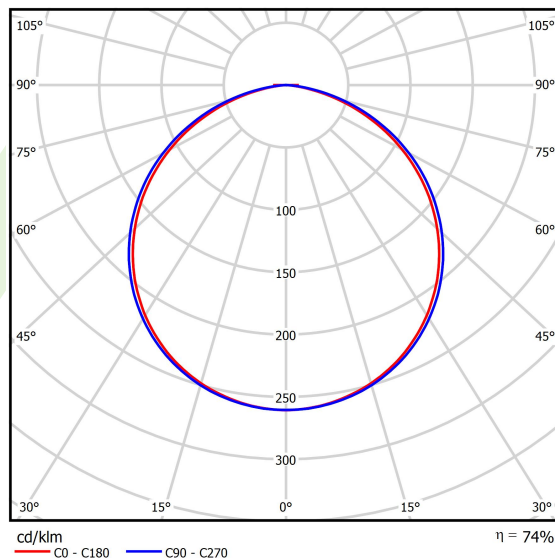

## Dane świetlne i elektryczne

Typ źródła	LED
Strumień LED [lm]	9406
Moc LED [W]	67
Strumień oprawy [lm]	6917
Moc oprawy [W]	74
Skuteczność świetlna oprawy [lm/W]	93,5
Temperatura barwowa [K]	4000
CRI	>80
SDCM (źródła LED)	3
Kąt rozsyłu światła [°]	(C0-C180) / (C90-C270) - 111,2° / 114,2°
Klasa ryzyka fotobiologicznego (PN-EN 62471)	RG0
Klasa ochrony	I
Stopień szczelności	IP20
Zasilanie	220..240 V, 50..60 Hz
Żywotność LED [h]	60000
Lx/By	L80/B10
Temperatura otoczenia [°C]	0 ÷ 30
Zasilacz elektroniczny	DIM DALI (EDD)
Współczynnik mocy cos φ	>0,95
Obciążalność obwodów	8 (B10), 13 (B16), 13 (C10), 21 (C16)

## Dane mechaniczne

Montaż	na zwieszakach
Materiał	aluminium
Kolor	RAL 9016 (biały)
Przesłona	PLX (opalizowane PMMA)
Odporność mechaniczna	IK04
Waga [kg]	6,1
Wymiary [mm]	Ø650 x 85

## Fotometria