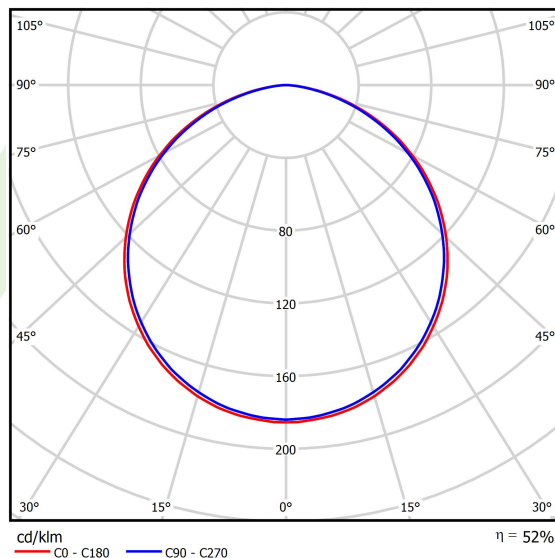

Informacje o produkcie

Kategoria	Oprawy architektoniczne
Rodzina	ARTSHAPE ROUND LED
Nazwa	ARTSHAPE ROUND LED LARGE EDGE SUSPENDED 6000 PLX EDD 34 840 / S-1,5M
Indeks	19.4012.3323.34

Dane świetlne i elektryczne

Typ źródła	LED
Strumień LED [lm]	5940
Moc LED [W]	46
Strumień oprawy [lm]	3115
Moc oprawy [W]	50
Skuteczność świetlna oprawy [lm/W]	62,3
Temperatura barwowa [K]	4000
CRI	>80
SDCM (źródła LED)	3
Kąt rozsyłu światła [°]	(C0-C180) / (C90-C270) - 113,4° / 111,8°
Klasa ryzyka fotobiologicznego (PN-EN 62471)	RG0
Klasa ochrony	I
Stopień szczelności	IP40
Zasilanie	220..240 V, 50..60 Hz
Żywotność LED [h]	60000
Lx/By	L80/B10
Temperatura otoczenia [°C]	0 ÷ 30
Zasilacz elektroniczny	DIM DALI (EDD)
Współczynnik mocy cos φ	>0,95
Obciążalność obwodów	14 (B10), 23 (B16), 22 (C10), 35 (C16)

Dane mechaniczne

Montaż	na zwieszakach
Materiał	aluminium
Kolor	RAL 9016 (biały)
Przesłona	PLX (opalizowane PMMA)
Odporność mechaniczna	IK04
Waga [kg]	7
Wymiary [mm]	Ø1200 x 85

Fotometria

Akcesoria

Indeks 6E1-500OKW1P-5