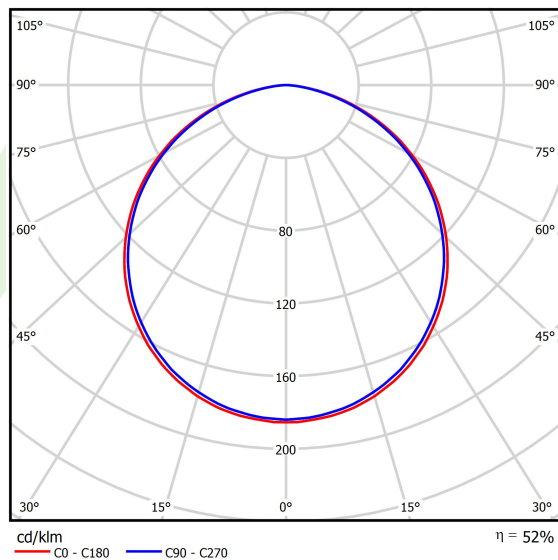

Informacje o produkcie

Kategoria	Oprawy architektoniczne
Rodzina	ARTSHAPE ROUND LED
Nazwa	ARTSHAPE ROUND LED MEDIUM EDGE SUSPENDED 9000 PLX EDD 34 840 / S-1,5M
Indeks	19.4012.2423.34

Dane świetlne i elektryczne

Typ źródła	LED
Strumień LED [lm]	8910
Moc LED [W]	64
Strumień oprawy [lm]	4672
Moc oprawy [W]	70
Skuteczność świetlna oprawy [lm/W]	66,7
Temperatura barwowa [K]	4000
CRI	>80
SDCM (źródła LED)	3
Kąt rozsyłu światła [°]	(C0-C180) / (C90-C270) - 113,4° / 111,8°
Klasa ryzyka fotobiologicznego (PN-EN 62471)	RG0
Klasa ochrony	I
Stopień szczelności	IP40
Zasilanie	220..240 V, 50..60 Hz
Żywotność LED [h]	60000
Lx/By	L80/B10
Temperatura otoczenia [°C]	0 ÷ 30
Zasilacz elektroniczny	DIM DALI (EDD)
Współczynnik mocy cos φ	>0,95
Obciążalność obwodów	14 (B10), 23 (B16), 22 (C10), 35 (C16)

Dane mechaniczne

Montaż	na zwieszakach
Materiał	aluminium
Kolor	RAL 9016 (biały)
Przesłona	PLX (opalizowane PMMA)
Odporność mechaniczna	IK04
Wymiary [mm]	Ø900 x 85

Fotometria

Akcesoria

Indeks 6E1-500OKW1P-5