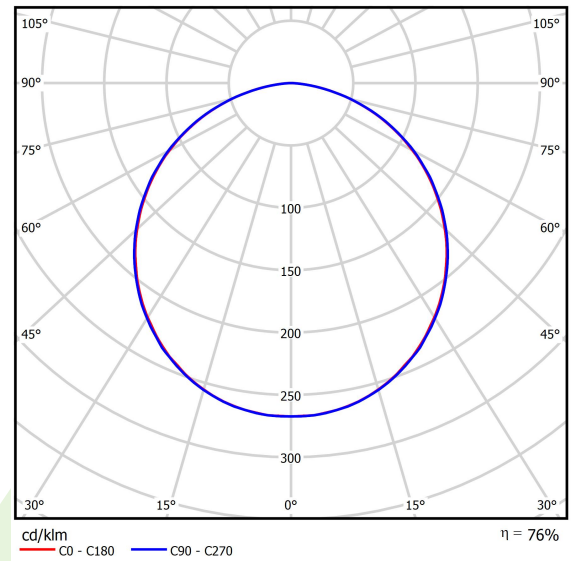

## Beschreibung

Innenbeleuchtung. Montage: Anbau an der Decke. Gehäuse aus Stahlblech. Farbe - RAL 9006 (grau, metallisch, feine Struktur). Abmessungen: 365 x 365 x 50 mm. Abdeckung: PLX (PMMA opal). Farbtemperatur 3000 K. SDCM=5. Farbwiedergabeindex CRI>80. Lebensdauer: 73000 h L70/B10. Leuchtenlichtstrom: 2219 lm. Gesamtleistungsaufnahme: 18 W. Lichtausbeute: 123 lm/W. Vorschaltgerät: Ein/Aus (E). Arbeitstemperaturbereich: 5 ÷ 30° C. Schutzart: IP40. Stoßfestigkeitsgrad: IK04. Schutzklasse: I.

## Technische Daten

Lichtquelle	<b>LED</b>
LED-Lichtstrom [lm]	<b>2934</b>
LED-Leistung [W]	<b>15</b>
Leuchtenlichtstrom [lm]	<b>2219</b>
Gesamtleistungsaufnahme [W]	<b>18</b>
Leuchten Lichtausbeute [lm/W]	<b>123</b>
Farbtemperatur [K]	<b>3000</b>
CRI	<b>&gt;80</b>
SDCM (LED-Quellen)	<b>5</b>
Abstrahlwinkel [°]	<b>(C0-C180) / (C90-C270) - 111,6° / 112,4°</b>
Photobiologische Risikoklasse (IEC/EN 62471)	<b>RG0</b>
Schutzklasse	<b>I</b>
Schutzart	<b>IP40</b>
Netzspannung	<b>220..240 V, 50..60 Hz</b>
Lebensdauer [h]	<b>73000</b>
Lx/By	<b>L70/B10</b>
Umgebungstemperatur [°C]	<b>5 ÷ 30</b>
Betriebsgerät	<b>Ein/Aus (E)</b>

## Technische Daten

Montageart	<b>Anbau an der Decke</b>
Leuchtenkörper	<b>Stahlblech</b>
Leuchtenfarbe	<b>RAL 9006 (grau, metallisch, feine Struktur)</b>
Abdeckung	<b>PLX (PMMA opal)</b>
Stoßfestigkeitsgrad	<b>IK04</b>
Gewicht [kg]	<b>2,1</b>
Abmessungen [mm]	<b>365 x 365 x 50</b>

## Lichtverteilung