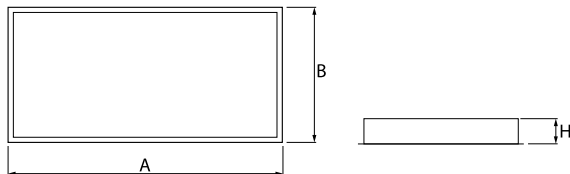

Produkt: DOMINO LOW UGR LED 2100 RASTER DAISY-BLACK-WIDE E 34 830 / 596X296

Index: 19.3200.3005.34

Beschreibung

Innenbeleuchtung. Montage: Einbauleuchte für Deckenmontage (fakultativ: Leuchtenaufhängung, Deckenanbaurahmen, Rahmen oder Griff für Gipskartondecken). Gehäuse aus Stahlblech. Farbe - RAL 9016 (weiß). Abmessungen: 596 x 296 x 23 mm. Abdeckung: RASTER (Blendschutz). Farbtemperatur 3000 K. SDCM=3. Farbwiedergabeindex CRI>80. Lebensdauer: 100000 h L80/B10. Gesamtleistungsaufnahme: 13 W. Vorschaltgerät: Ein/Aus (E). Arbeitstemperaturbereich: 5 ÷ 30° C. Schutzart: IP20. Stoßfestigkeitsgrad: IK04. Schutzklasse: II.

Produktmerkmale

Kategorie	Einbauleuchten
Familie	DOMINO LOW UGR LED
Type	DOMINO LOW UGR LED 2100 RASTER DAISY-BLACK-WIDE E 34 830 / 596X296
Index	19.3200.3005.34

Technische Daten

Lichtquelle	LED
LED-Lichtstrom [lm]	1970
LED-Leistung [W]	12
Gesamtleistungsaufnahme [W]	13
Farbtemperatur [K]	3000
CRI	>80
SDCM (LED-Quellen)	3
Schutzklasse	II
Schutzart	IP20
Netzspannung	220..240 V, 50..60 Hz
Lebensdauer [h]	100000
Lx/By	L80/B10
Umgebungstemperatur [°C]	5 ÷ 30
Betriebsgerät	Ein/Aus (E)

Technische Daten

Montageart	Einbauleuchte für Deckenmontage (fakultativ: Leuchtenaufhängung, Deckenanbaurahmen, Rahmen oder Griff für Gipskartondecken)
Leuchtenkörper	Stahlblech
Leuchtenfarbe	RAL 9016 (weiß)
Abdeckung	RASTER (Blendschutz)
Stoßfestigkeitsgrad	IK04
Abmessungen [mm]	596 x 296 x 23
Einbaudurchmesser [mm]	585 x 285