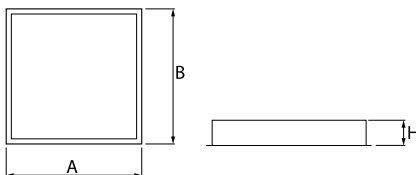

Produkt: AGAT CLEAN LED 3900 MICRO-PRM EDD IP65 840 / 600X600

Index: 19.3184.0015.34

Beschreibung

Innenbeleuchtung. Montage: Einbauleuchte für Deckenmontage. Gehäuse aus Stahlblech. Farbe - weiß. Abmessungen: 596 x 596 x 76 mm. Abdeckung: Micro-PRM (mikroprismatische aus PMMA). Farbtemperatur 4000 K. SDCM=3. Farbwiedergabeindex CRI>80. Lebensdauer: 100000 (1) / 147000 (2) h L80/B10 (1) / L70/B50 (2). Leuchtenlichtstrom: 3163 lm. Gesamtleistungsaufnahme: 26 W. Lichtausbeute: 122 lm/W. Vorschaltgerät: DIM DALI (EDD). Arbeitstemperaturbereich: 5 ÷ 30° C. Schutzart: IP65. Stoßfestigkeitsgrad: IK04. Schutzklasse: I. *Ausgewählte Leuchtenvarianten sind mit ENEC-Zertifikat erhältlich.

Technische Daten

| | |
|------------------------|--|
| Montageart | Einbauleuchte für Deckenmontage |
| Leuchtenkörper | Stahlblech |
| Leuchtenfarbe | weiß |
| Abdeckung | Micro-PRM (mikroprismatische aus PMMA) |
| Stoßfestigkeitsgrad | IK04 |
| Gewicht [kg] | 4,95 |
| Abmessungen [mm] | 596 x 596 x 76 |
| Abmessungen M625 [mm] | 621 x 621 x 76 |
| Einbaudurchmesser [mm] | 580 x 580 |