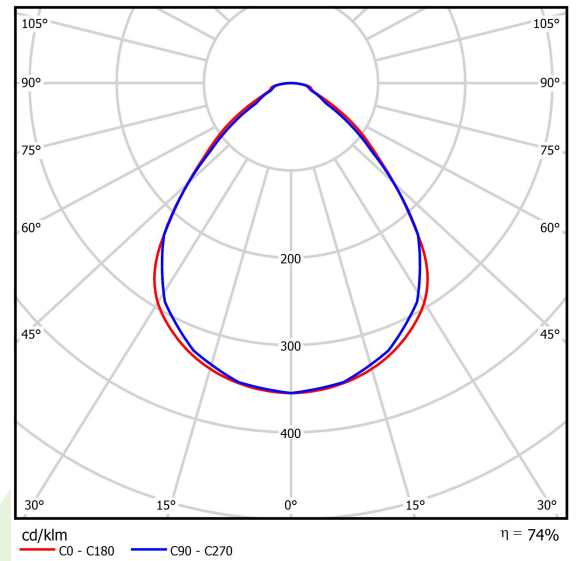

Lichtverteilung