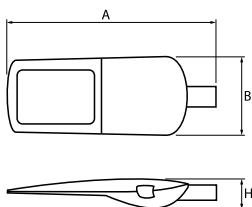

Produkt: STREETPARK SMALL LED PREMIUM HE 11000 STREET-S E IP66 21 740**Index:** 19.3177.0010.21

Beschreibung

Außenbeleuchtung. Montage: Mastmontage. Gehäuse aus Aluminium. Farbe - RAL 9006 (grau). Abmessungen: 620 x 260 x 188 mm. Abdeckung: transparentes Glas. Farbtemperatur 4000 K. SDCM=5. Farbwiedergabeindex CRI>70. Lebensdauer: 72000 h L80/B10. Leuchtenlichtstrom: 9132 lm. Gesamtleistungsaufnahme: 71 W. Lichtausbeute: 129 lm/W. Vorschaltgerät: Ein/Aus (E). Arbeitstemperaturbereich: -40 ÷ 40° C. Schutzart: IP66. Stoßfestigkeitsgrad: IK09. Schutzklasse: I.

Produktmerkmale

Kategorie	Aussenleuchten
Familie	STREETPARK SMALL LED PREMIUM
Type	STREETPARK SMALL LED PREMIUM HE 11000 STREET-S E IP66 21 740
Index	19.3177.0010.21

Technische Daten

Lichtquelle	LED
LED-Lichtstrom [lm]	10780
LED-Leistung [W]	64
Leuchtenlichtstrom [lm]	9132
Gesamtleistungsaufnahme [W]	71
Leuchten Lichtausbeute [lm/W]	129
Farbtemperatur [K]	4000
CRI	>70
SDCM (LED-Quellen)	5
Abstrahlwinkel [°]	Straßenbeleuchtung
Schutzklasse	I
Schutzart	IP66
Netzspannung	220..240 V, 50..60 Hz
Lebensdauer [h]	72000
Lx/By	L80/B10
Umgebungstemperatur [°C]	-40 ÷ 40
Betriebsgerät	Ein/Aus (E)

Technische Daten

Montageart	Mastmontage
Leuchtenkörper	Aluminium
Leuchtenfarbe	RAL 9006 (grau)
Abdeckung	transparentes Glas
Stoßfestigkeitsgrad	IK09
Abmessungen [mm]	620 x 260 x 188

Lichtverteilung