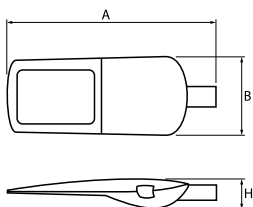

Produkt: STREETPARK SMALL LED PREMIUM HE 11000 STREET-M E IP66 21 740**Index:** 19.3177.0009.21

Beschreibung

Außenbeleuchtung. Montage: Mastmontage. Gehäuse aus Aluminium. Farbe - RAL 9006 (grau). Abmessungen: 620 x 260 x 188 mm. Abdeckung: transparentes Glas. Farbtemperatur 4000 K. SDCM=5. Farbwiedergabeindex CRI>70. Lebensdauer: 72000 h L80/B10. Leuchtenlichtstrom: 8898 lm. Gesamtleistungsaufnahme: 71 W. Lichtausbeute: 125 lm/W. Vorschaltgerät: Ein/Aus (E). Arbeitstemperaturbereich: -40 ÷ 40° C. Schutzart: IP66. Stoßfestigkeitsgrad: IK09. Schutzklasse: I.

Produktmerkmale

Kategorie	Aussenleuchten
Familie	STREETPARK SMALL LED PREMIUM
Type	STREETPARK SMALL LED PREMIUM HE 11000 STREET-M E IP66 21 740
Index	19.3177.0009.21

Technische Daten

Lichtquelle	LED
LED-Lichtstrom [lm]	10780
LED-Leistung [W]	64
Leuchtenlichtstrom [lm]	8898
Gesamtleistungsaufnahme [W]	71
Leuchten Lichtausbeute [lm/W]	125
Farbtemperatur [K]	4000
CRI	>70
SDCM (LED-Quellen)	5
Abstrahlwinkel [°]	Straßenbeleuchtung
Schutzklasse	I
Schutzart	IP66
Netzspannung	220..240 V, 50..60 Hz
Lebensdauer [h]	72000
Lx/By	L80/B10
Umgebungstemperatur [°C]	-40 ÷ 40
Betriebsgerät	Ein/Aus (E)

Technische Daten

Montageart	Mastmontage
Leuchtenkörper	Aluminium
Leuchtenfarbe	RAL 9006 (grau)
Abdeckung	transparentes Glas
Stoßfestigkeitsgrad	IK09
Gewicht [kg]	5,61
Abmessungen [mm]	620 x 260 x 188

Lichtverteilung