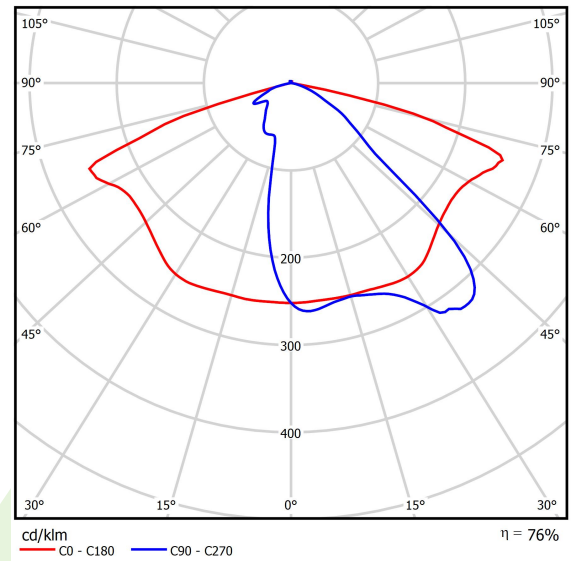

Lichtverteilung

Zubehör

Index 50ELR76/60

Type REDUKTOR R76/60x100