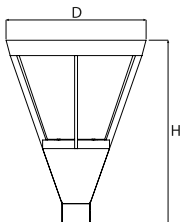

Produkt: PAREO LED 5000 E IP54 850**Index:** 19.3170.0002.00

Beschreibung

Außenbeleuchtung. Montage: Mastmontage. Gehäuse aus Aluminium. Farbe - schwarz. Abmessungen: Ø440 x 630 mm. Abdeckung: transparentes Polycarbonat. Farbtemperatur 5000 K. SDCM=2. Farbwiedergabeindex CRI>80. Lebensdauer: 83000 h L90/B10. Leuchtenlichtstrom: 2375 lm. Gesamtleistungsaufnahme: 41 W. Lichtausbeute: 58 lm/W. Vorschaltgerät: Ein/Aus (E). Arbeitstemperaturbereich: -25 ÷ 30° C. Schutzart: IP54. Stoßfestigkeitsgrad: IK09. Schutzklasse: I.

Produktmerkmale

Kategorie	Aussenleuchten
Familie	PAREO LED
Type	PAREO LED 5000 E IP54 850
Index	19.3170.0002.00

Technische Daten

Lichtquelle	LED
LED-Lichtstrom [lm]	6003
LED-Leistung [W]	36
Leuchtenlichtstrom [lm]	2375
Gesamtleistungsaufnahme [W]	41
Leuchten Lichtausbeute [lm/W]	58
Farbtemperatur [K]	5000
CRI	>80
SDCM (LED-Quellen)	2
Abstrahlwinkel [°]	(C0-C180) / (C90-C270) - 108,6° / 105°
Schutzklasse	I
Schutzart	IP54
Netzspannung	220..240 V, 50..60 Hz
Lebensdauer [h]	83000
Lx/By	L90/B10
Umgebungstemperatur [°C]	-25 ÷ 30
Betriebsgerät	Ein/Aus (E)

Technische Daten

Montageart	Mastmontage
Leuchtenkörper	Aluminium
Leuchtenfarbe	schwarz
Abdeckung	transparentes Polycarbonat
Stoßfestigkeitsgrad	IK09
Gewicht [kg]	5,47
Abmessungen [mm]	Ø440 x 630

Lichtverteilung